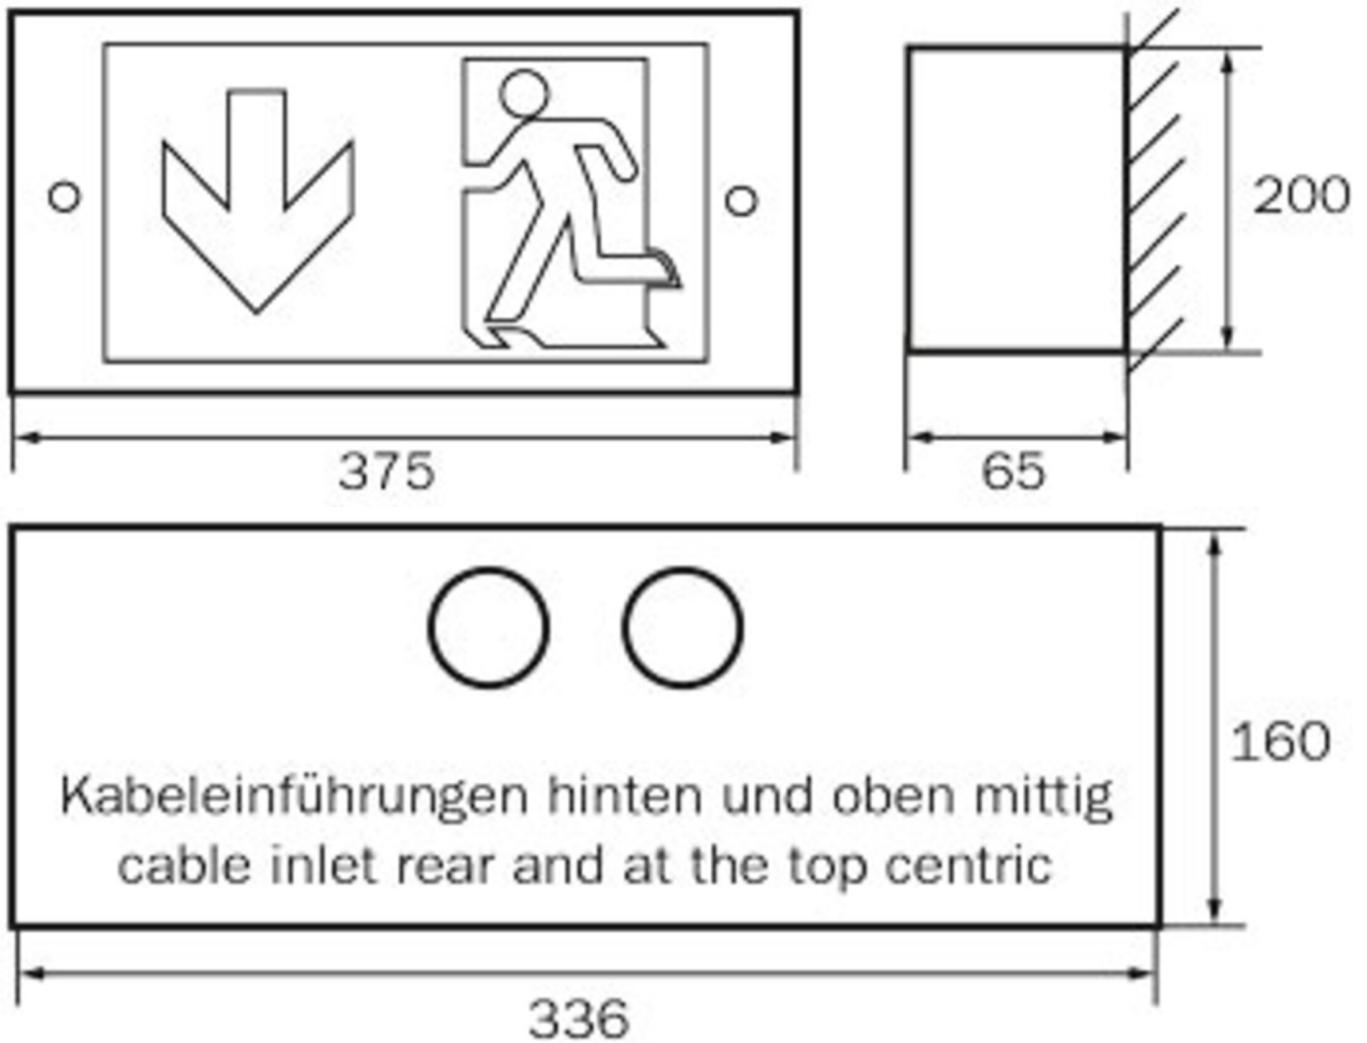

TEKNISK TEGNING

TILBEHØRSLISTE

U8BE -

Fra: 17.07.2024 - Det tas forbehold om tekniske endringer og feil.