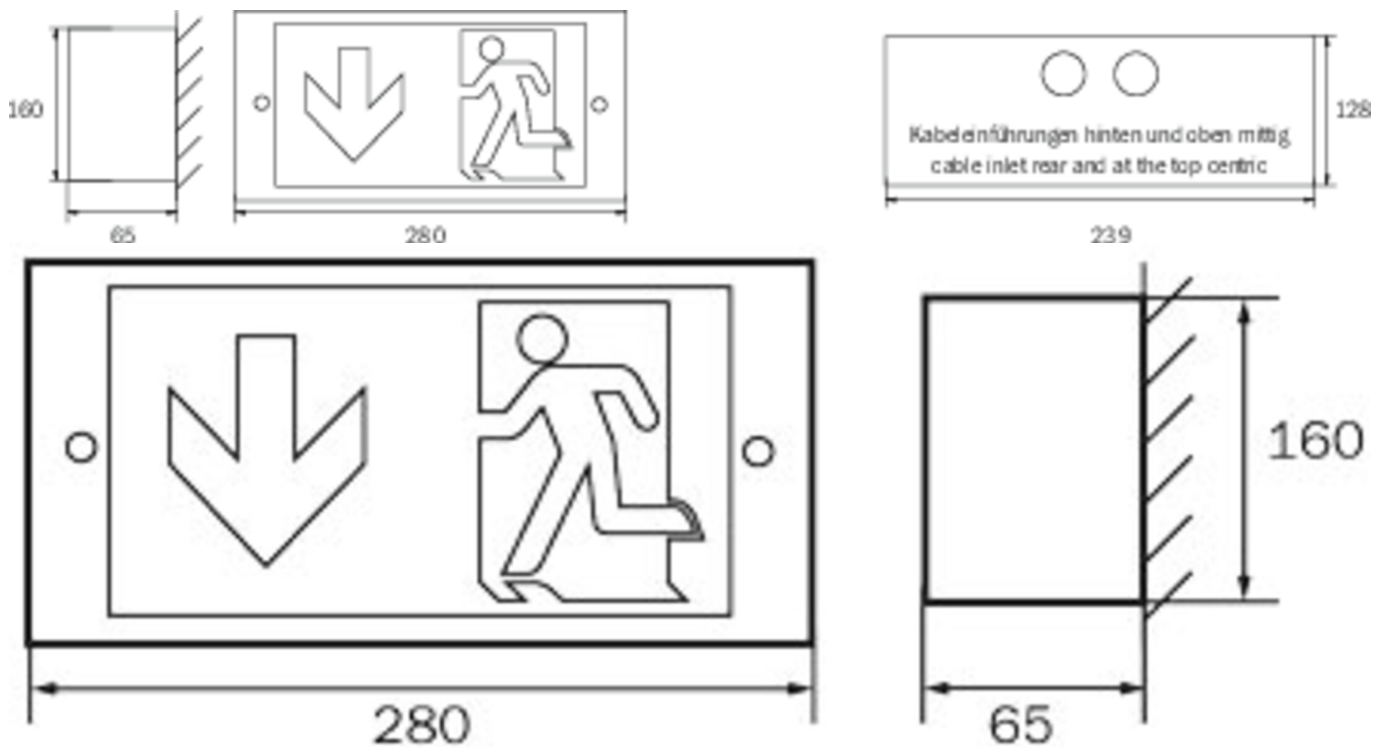

Bredde	280 mm
Høyde	160 mm
Installasjonslengde	239 mm
Installasjonsbredde	128 mm
Installasjonshøyde	65 mm
Vekt	1.16
Vekt inkludert emballasje	1.43
Tolltariffnummer	94056120
EAN	4260766551703

TEKNISK TEGNING

TILBEHØRSLISTE

U6BE -

Fra: 29.10.2024 - Det tas forbehold om tekniske endringer og feil.