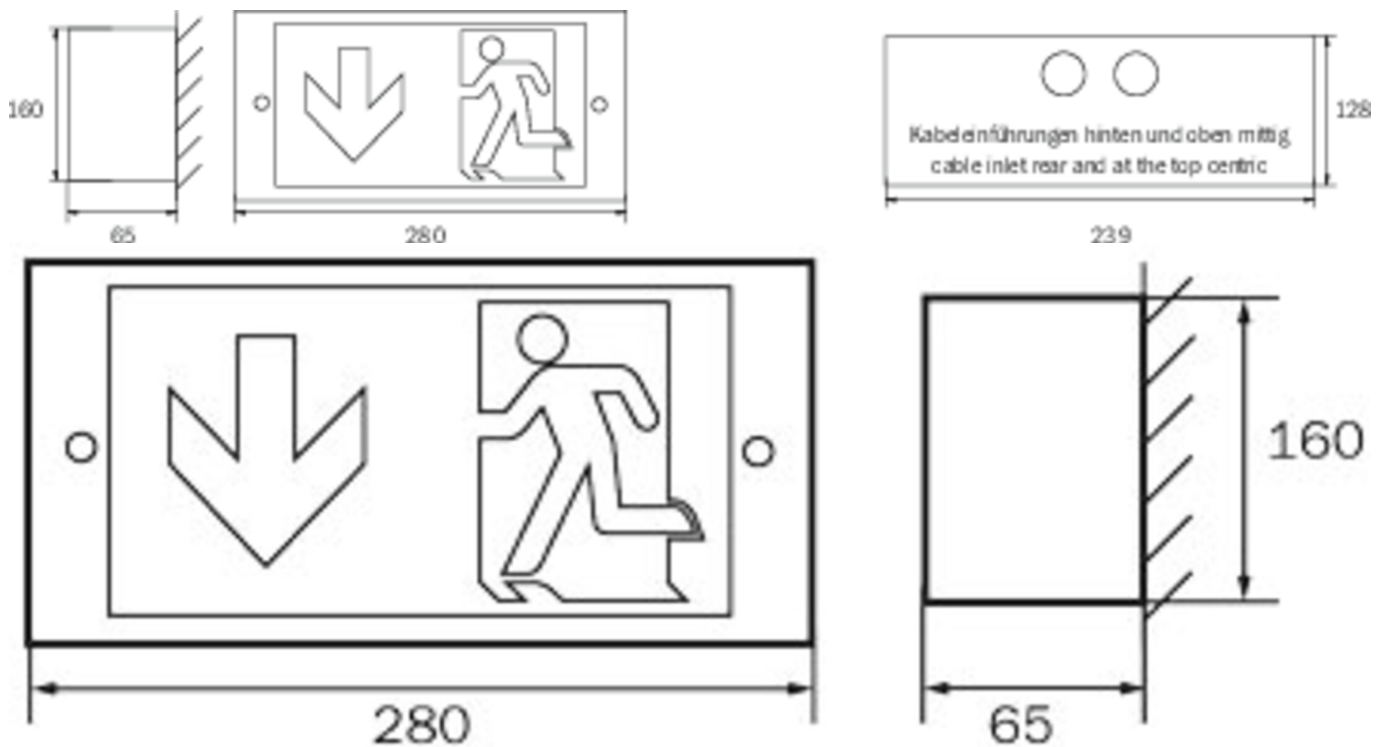

Art.-Nr: U6E413SC
Luminaire à pictogramme
Montage mural encastré, SelfControl (SC), 3 h, 22 m, IP40,
Métal, blanc

Luminaire à pictogramme de secours en métal encastré dans le mur.

Surveillance automatique de la lampe de sécurité avec SelfControl. Impossible de se tromper lors de la planification grâce aux pictogrammes logiques imprimés.

Les pictogrammes conformes à la norme DIN ISO 7010 (flèches à droite, à gauche et en bas) sont contenus dans la livraison standard. L'impression peut également être faite sur demande en fonction des prescriptions du client.

Plus d'informations

www.rp-group.com/fr/item/U6E413SC

DONNÉES TECHNIQUES

Type de luminaire	Luminaire à pictogramme
Type d'installation	Montage mural encastré
Distance de reconnaissance	22 m
Pictogramme	Set
Ampoules	LED
Matériel du boîtier	Métal
Couleur du boîtier	blanc
Type de protection (IP)	IP40
Résistance aux impacts (IK)	≥ 3
Certification	WEEE, CE
Classe de protection	1
Surveillance	SelfControl (SC)
Temps d'autonomie	3 h
Batterie	LiFePO4 6,4 V/1,2 Ah
Puissance max.	4,2 W
Puissance DS	3,3 W
Puissance BS	0,9 W
Température ambiante DS	-5 °C - 40 °C
Température ambiante BS	-5 °C - 40 °C
Profondeur	65 mm

Largeur	280 mm
Hauteur	160 mm
Longueur de montage	239 mm
Largeur de montage	128 mm
Hauteur de montage	65 mm
Poids	1.16
Poids, emballage inclus	1.43
Numéro du tarif douanier	94056120
EAN	4260766551703

DESSIN TECHNIQUE