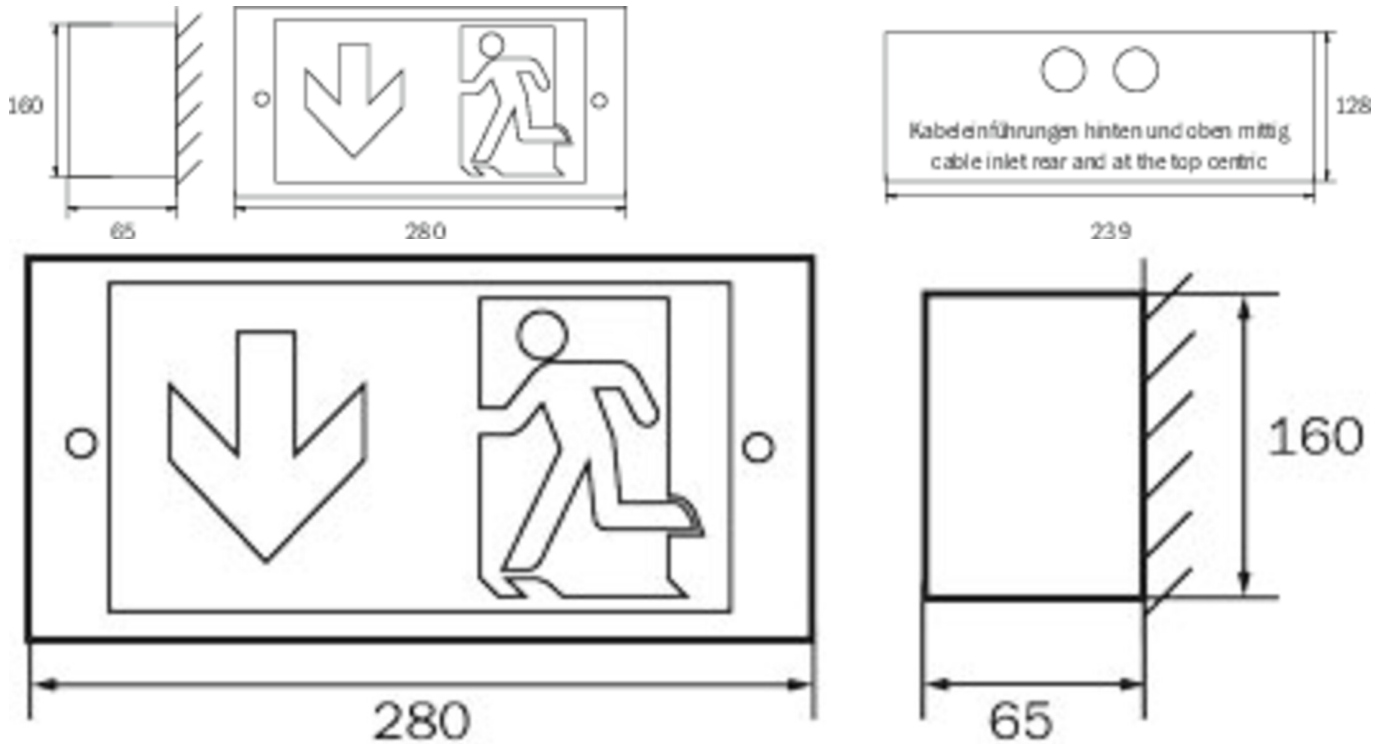

TEKNISK TEGNING

TILBEHØRSLISTE

U6BE -

LIGNENDE PRODUKTER

Varenr.	Bilde	overvåkning	omsorg	Farge	investering	Automatisk inspeksjonsbok	Vedlikeholdsinnsats	fjernvedlikehold	maks. lys	Individuell lysovervåking

Fra: 17.07.2024 - Det tas forbehold om tekniske endringer og feil.