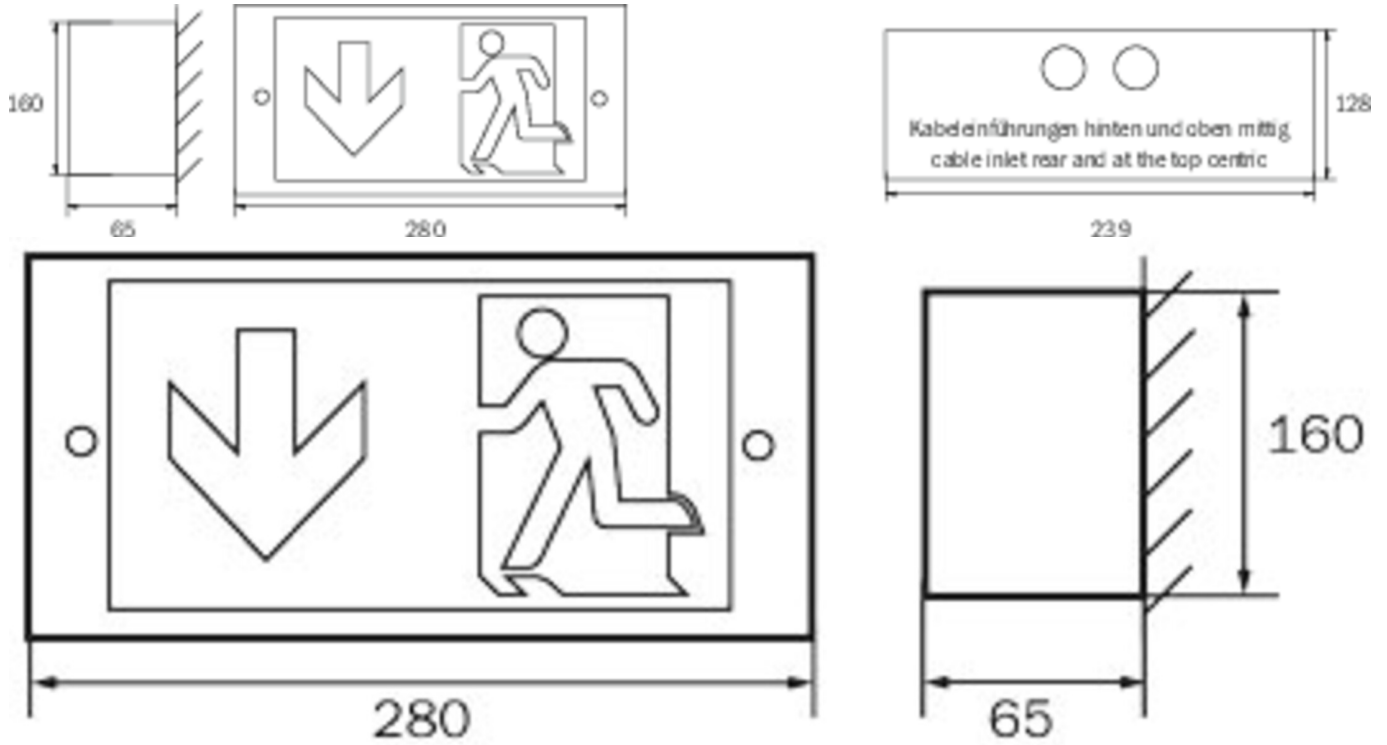

TEKNISK TEGNING

TILBEHØRSLISTE

U6BE -

Fra: 17.07.2024 - Det tas forbehold om tekniske endringer og feil.