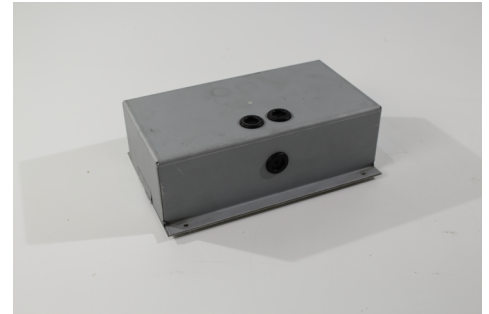

Art.-Nr: U6BE

This sturdy steel construction for concrete flush mounting makes it possible to build into U6 luminaires.

Mer informasjon

TEKNISKE DATA

dybde	160 mm
Bredde	240 mm
Høyde	75 mm
Vekt	1.44 kg
Tolltariffnummer	94059900
Opprinnelsesland	DEUTSCHLAND