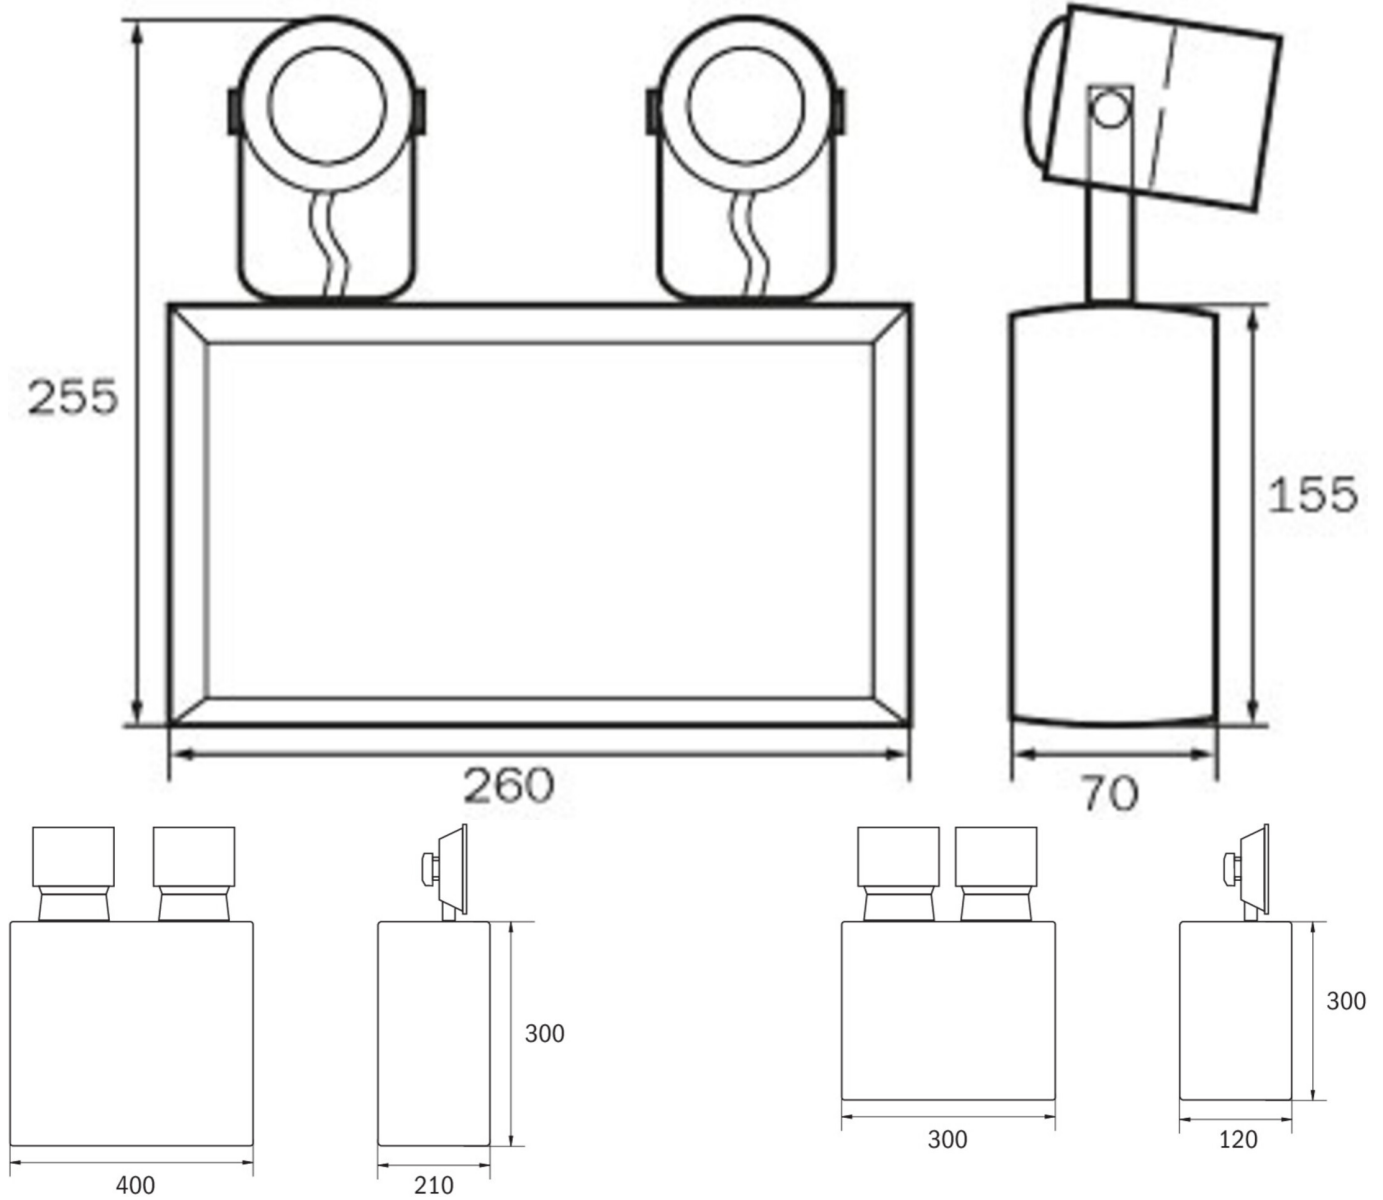

TEKNISK TEGNING