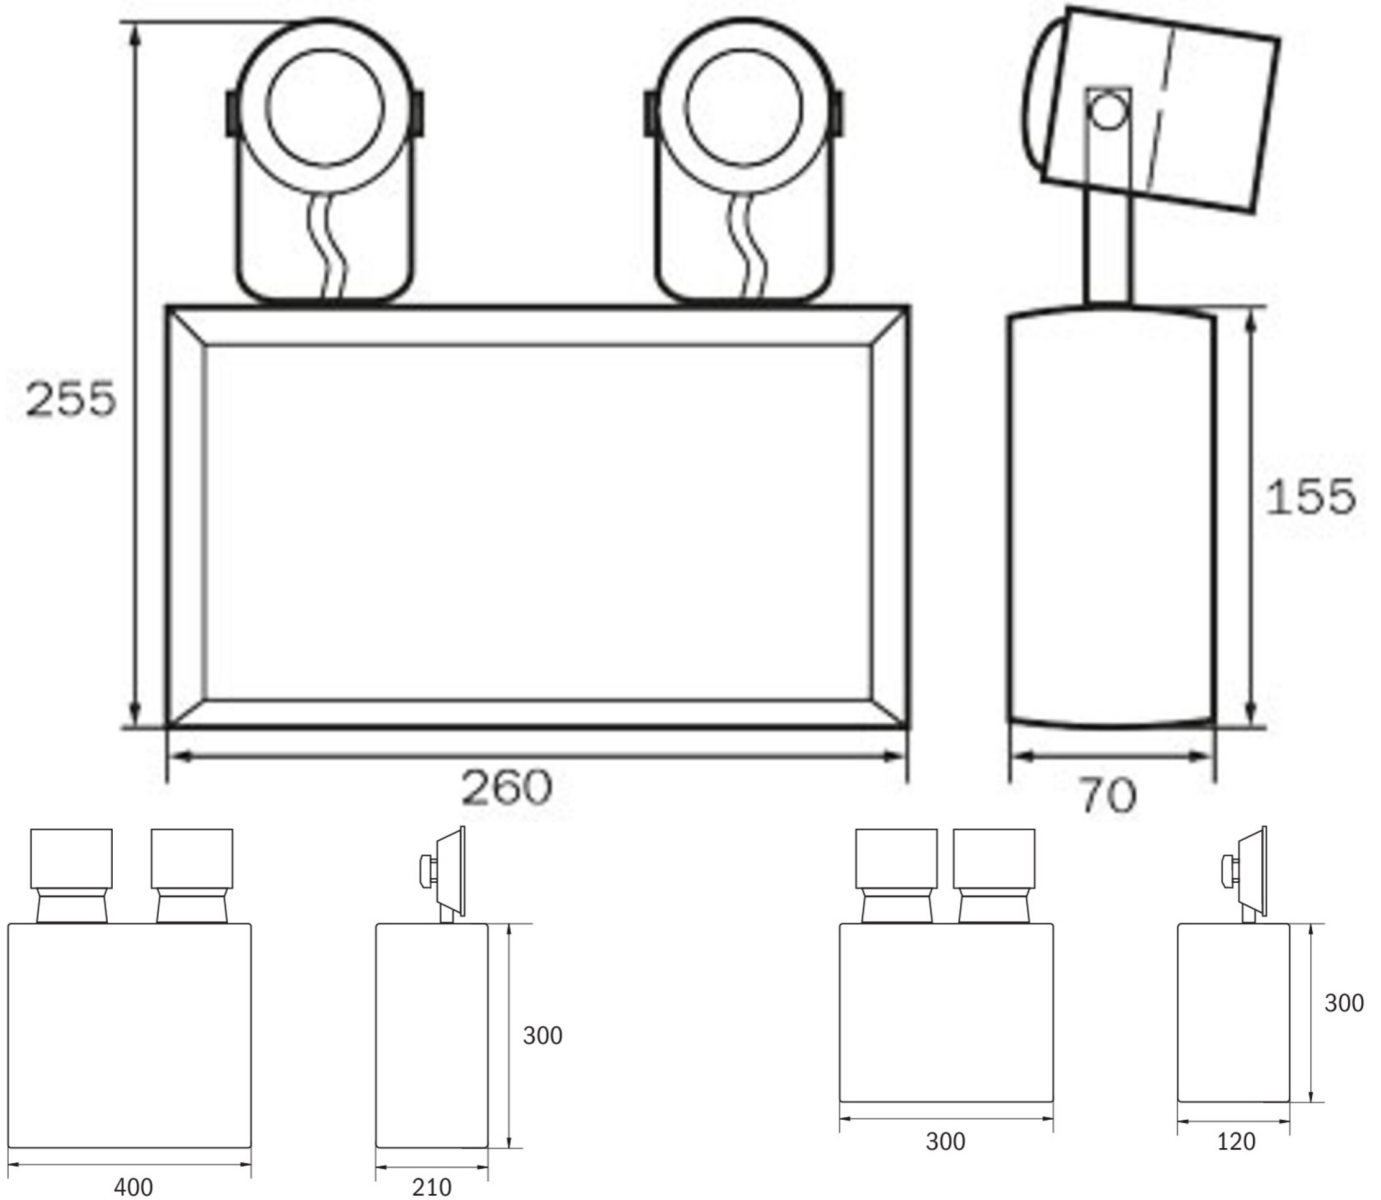

## DONNÉES TECHNIQUES

Type de luminaire	Luminaire de sécurité
Type d'installation	Mur
Pictogramme	non
Ampoules	LED
Matériel du boîtier	Métal
Couleur du boîtier	Gris clair
Type de protection (IP)	IP54
Résistance aux impacts (IK)	≥ 3
Certification	WEEE, CE
Classe de protection	1
Alimentation	Batterie autonome
Surveillance	SelfControl (SC)
Temps d'autonomie	1 h
Batterie	12 V 12,8Ah Ah/
Mode de fonctionnement	Mise en veille
Tension d'entréeAC	230 V
Fréquence d'entrée	50 / 60 Hz
Tension d'entrée CC	12 V
Puissance max.	2 x 30 W
Puissance DS	- W
Puissance BS	9,2 W

Température ambiante DS	-5 °C - 40 °C
Température ambiante BS	-5 °C - 40 °C
Profondeur	120 mm
Largeur	300 mm
Hauteur	300 mm
Poids	14.67
Poids, emballage inclus	14.67
Section de raccordement	2.5 mm <sup>2</sup>
Entrée de commutation	non
Blocage de l'éclairage de secours	non
Connexion de la batterie	Pince
Fonction de variation	Non
Flux lumineux réseau	- lm
Flux lumineux secours	2 x 2500 lm
Numéro du tarif douanier	94054239

## DESSIN TECHNIQUE