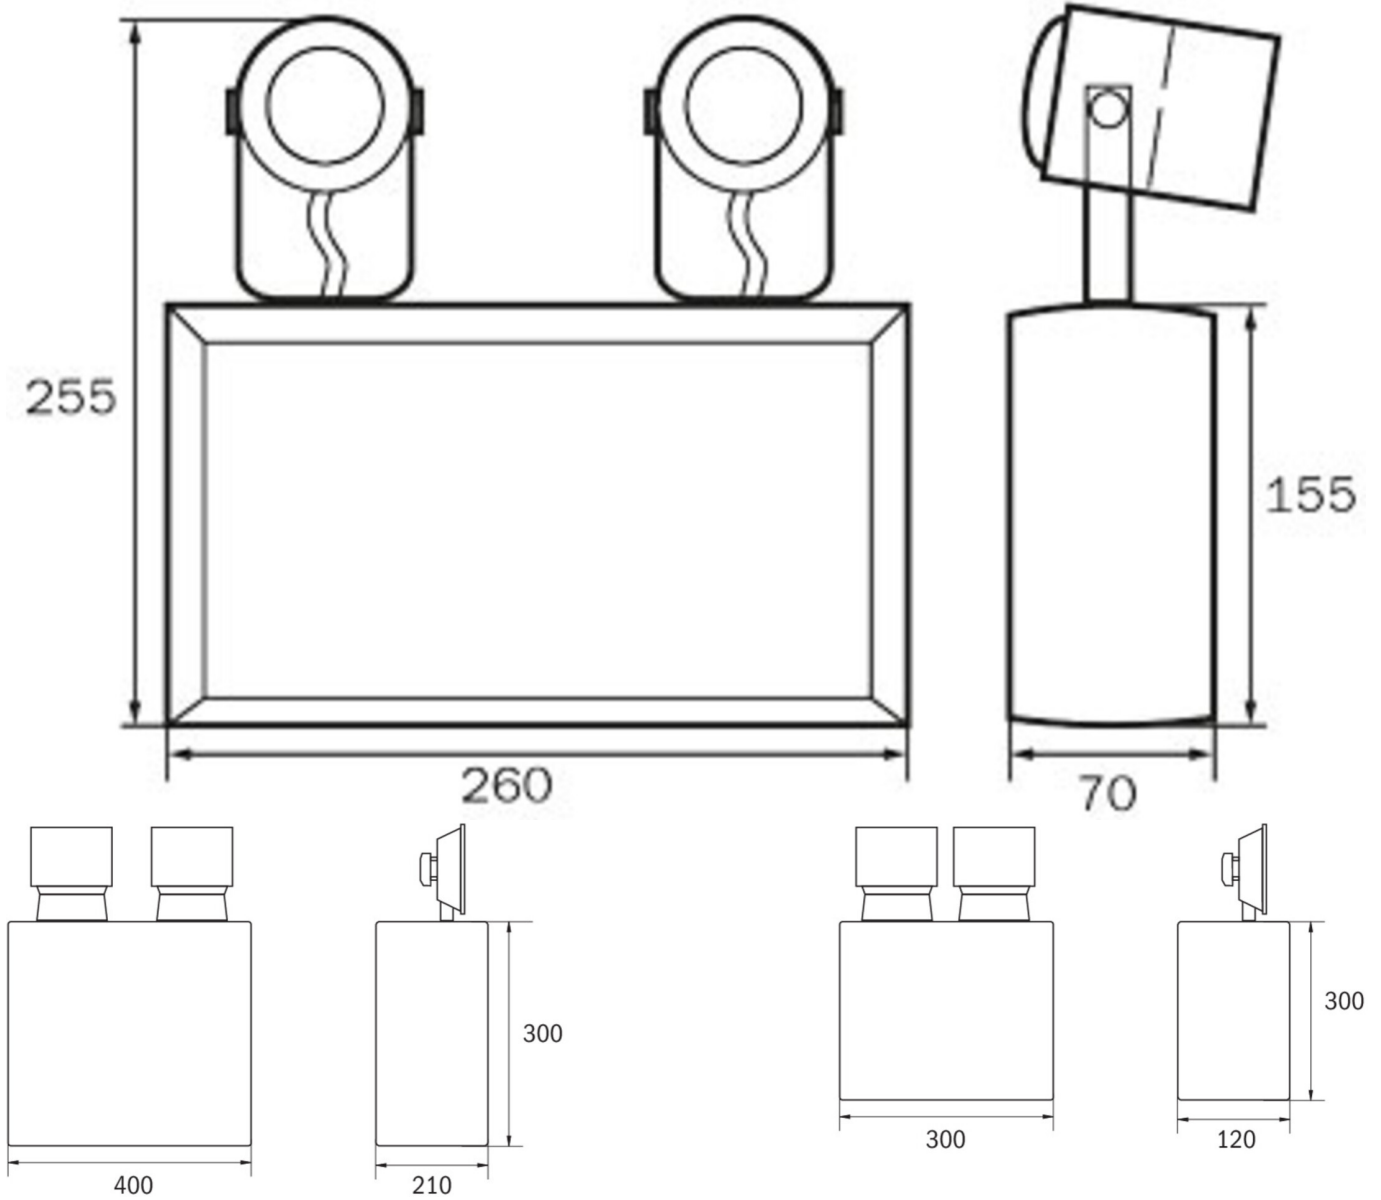

TEKNISK TEGNING