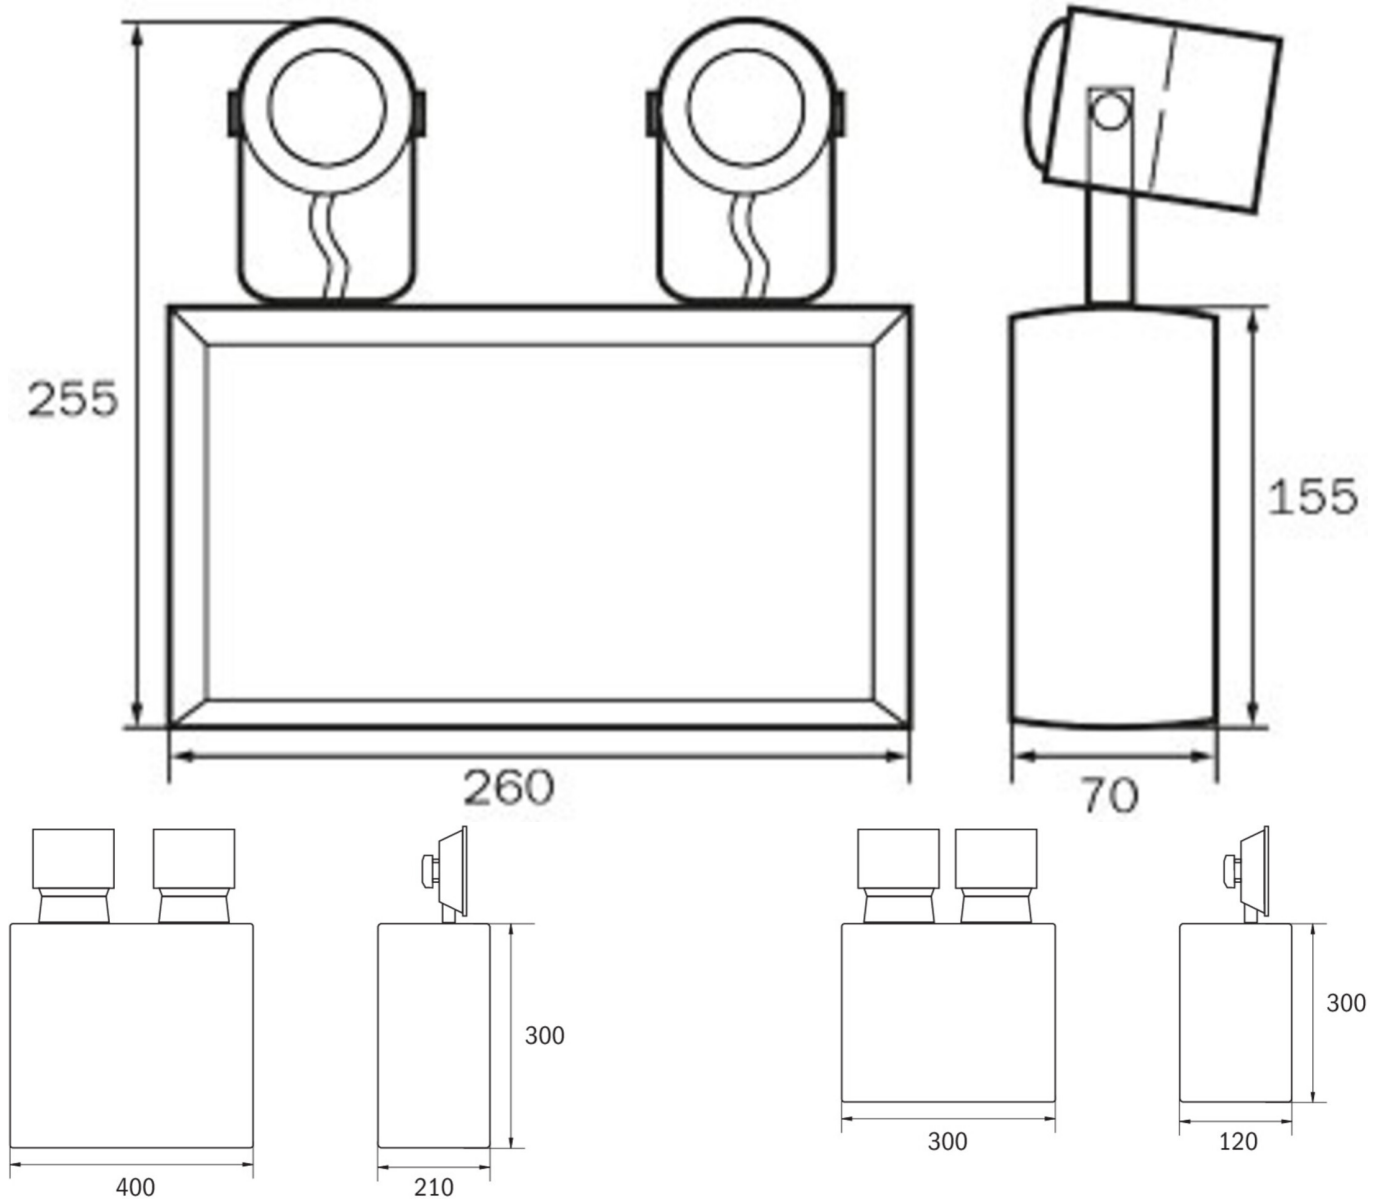

TEKNISK TEGNING