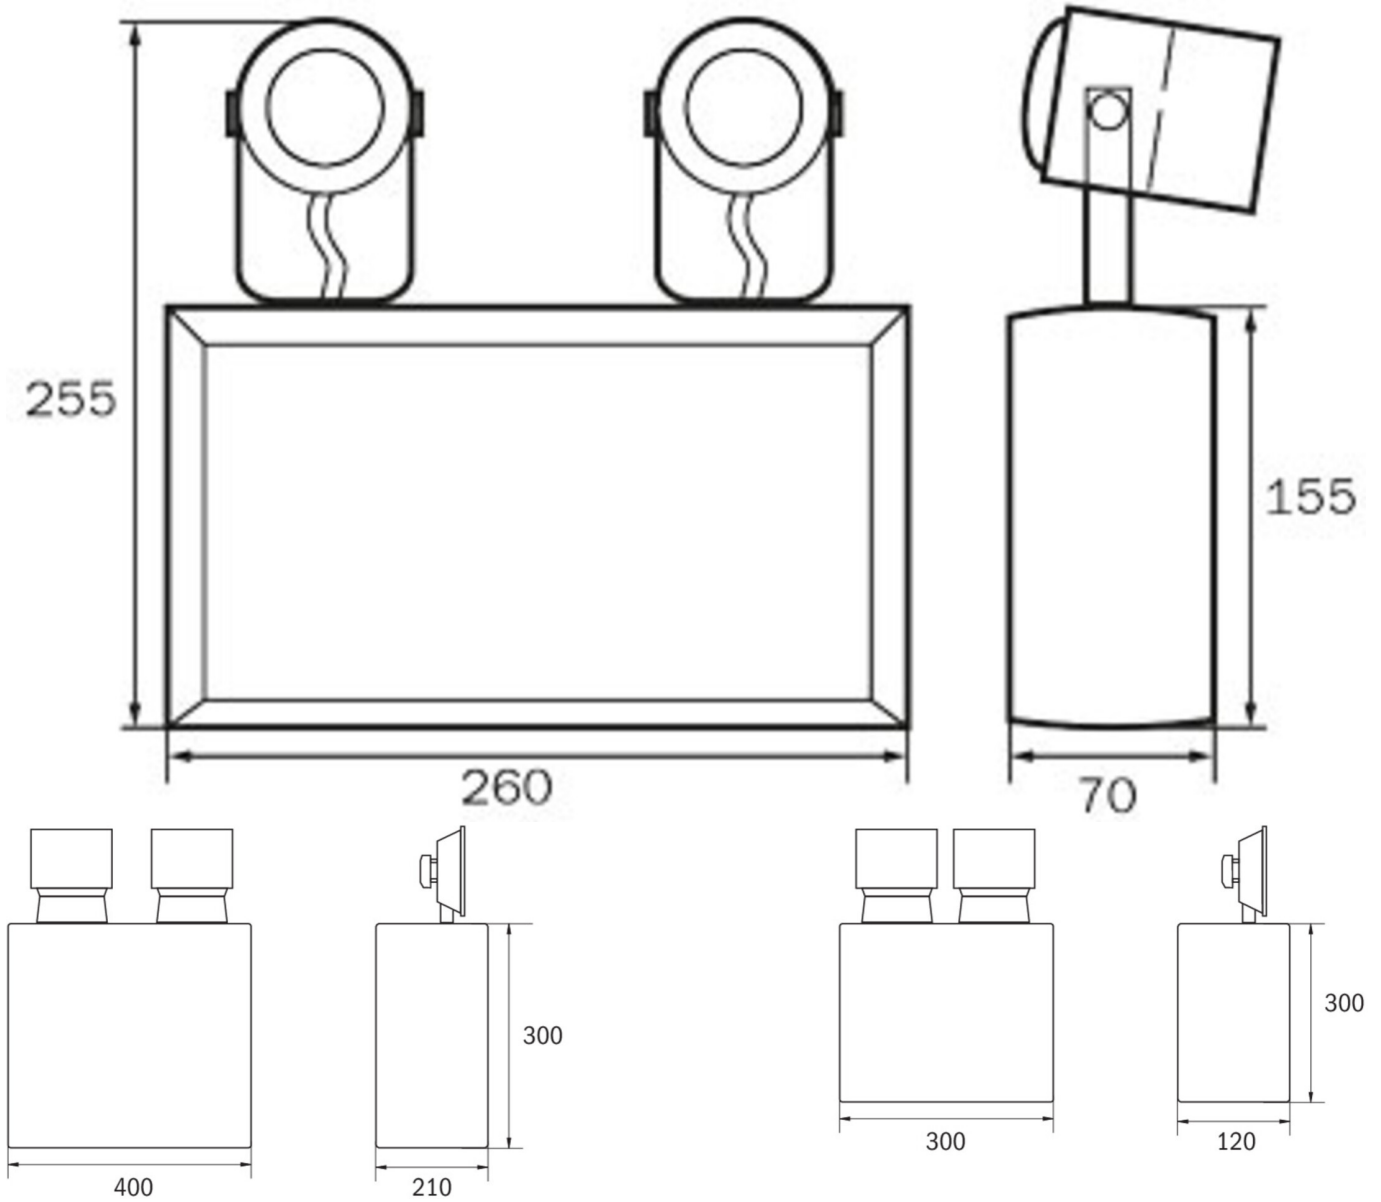

TEKNISK TEGNING