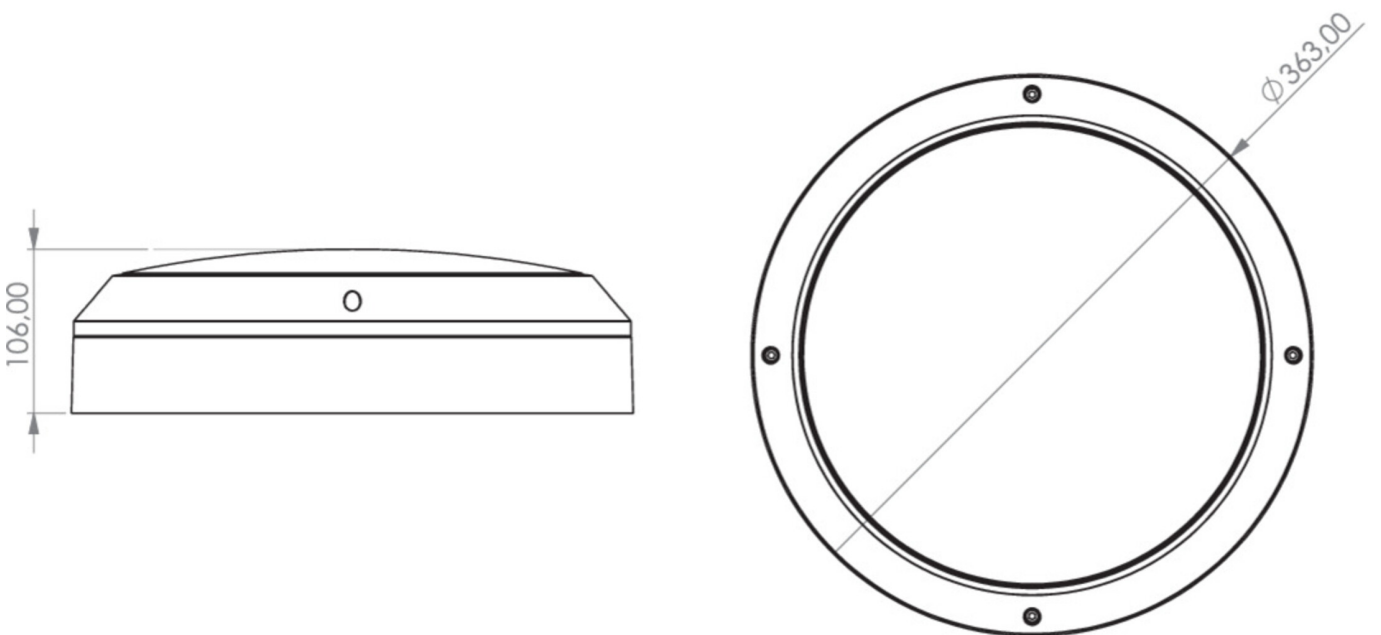

Fra: 04.11.2024 - Det tas forbehold om tekniske endringer og feil.