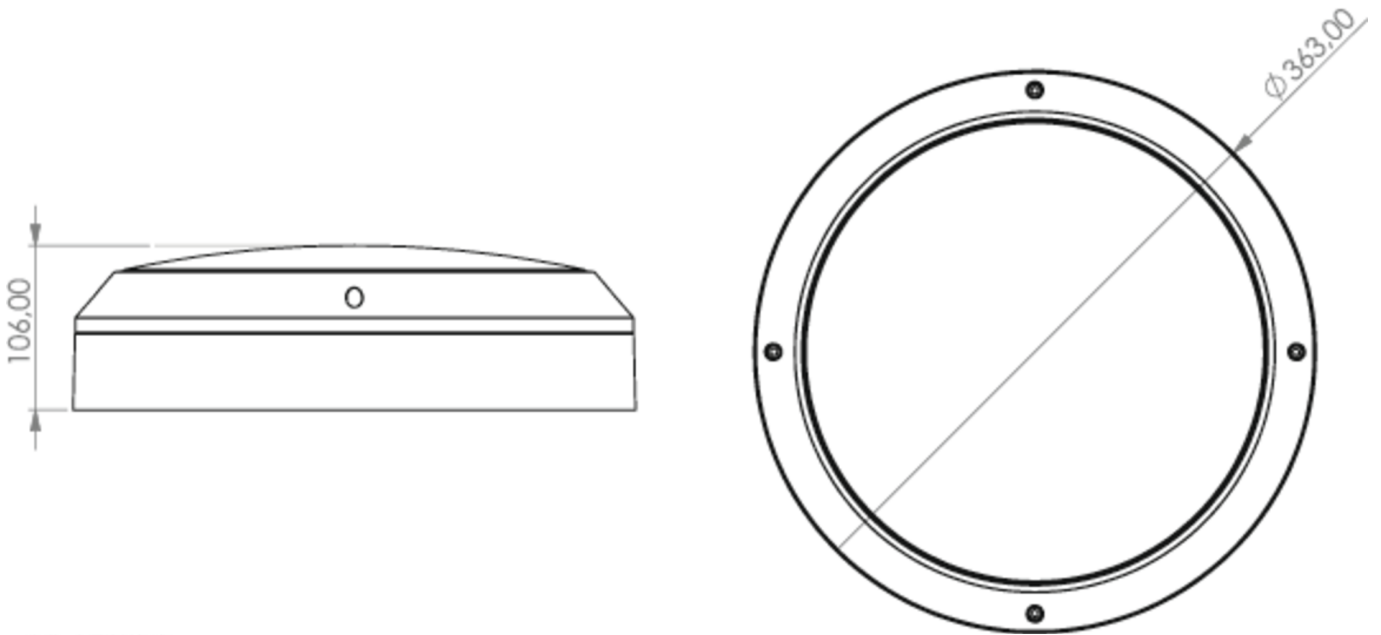

TEKNISK TEGNING

QCW

QCW