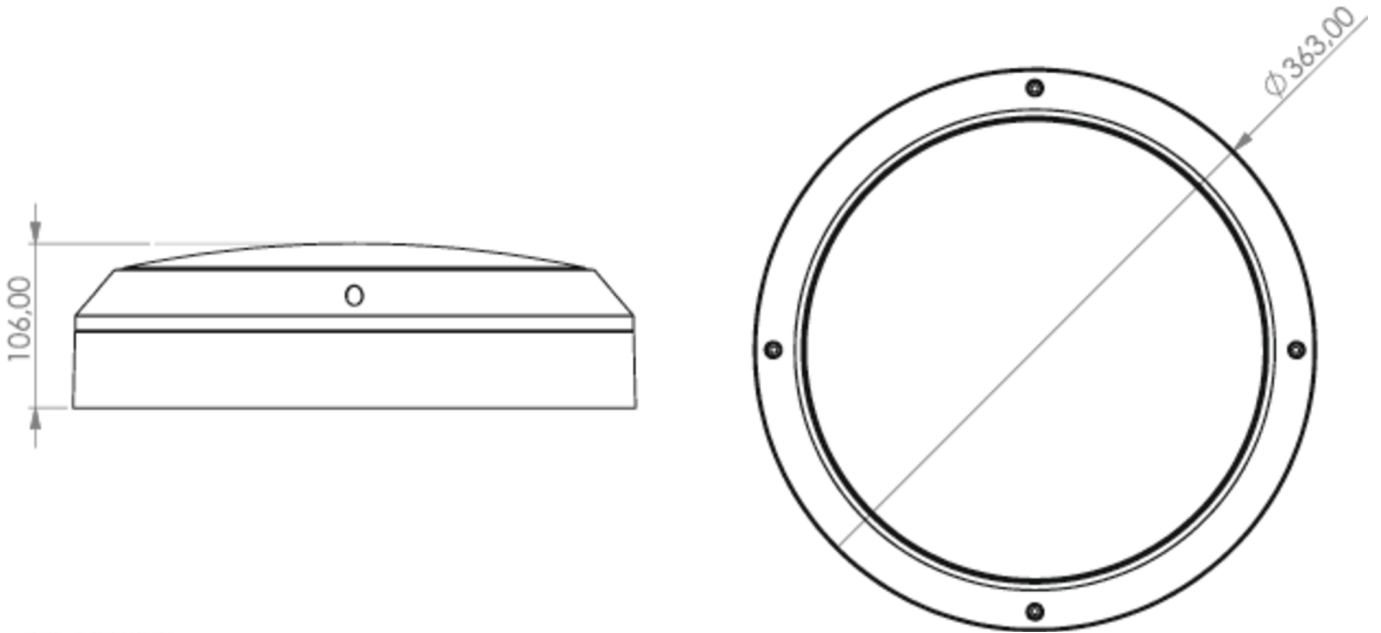

TEKNISK TEGNING

QCW

QCW