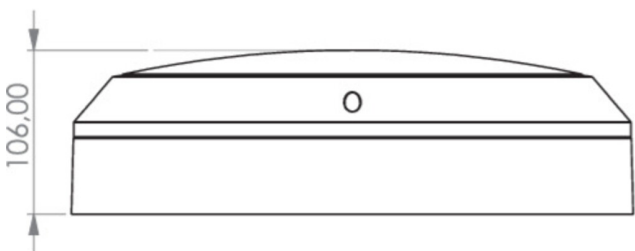

TEKNISK TEGNING

QCW

QCW