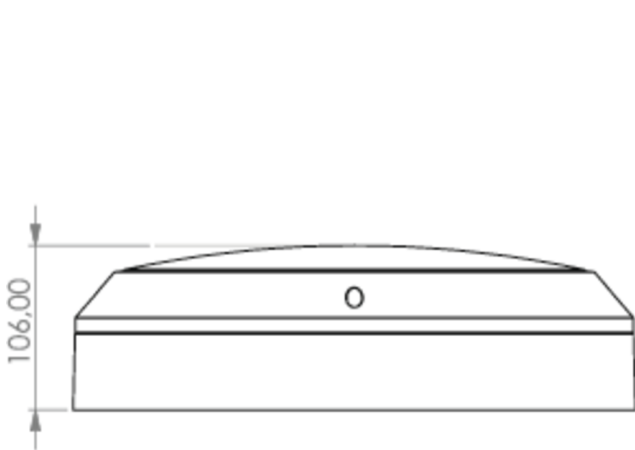

TEKNISK TEGNING

QCW