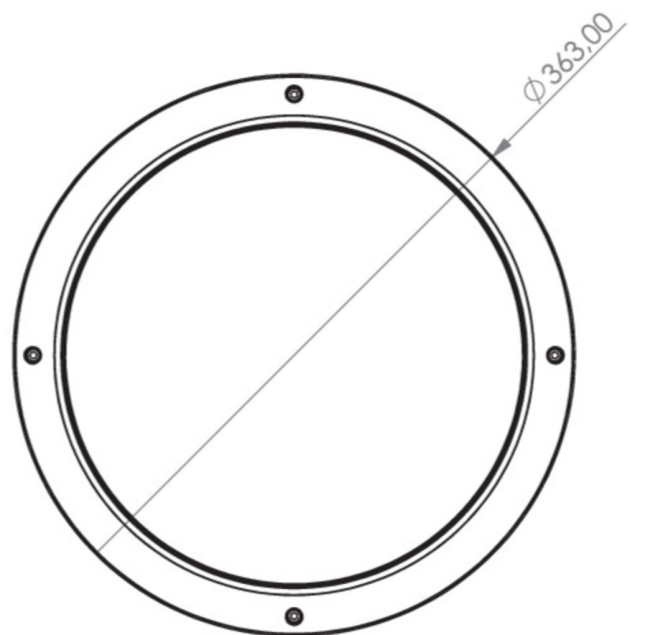

TEKNISK TEGNING

QCW

QCW