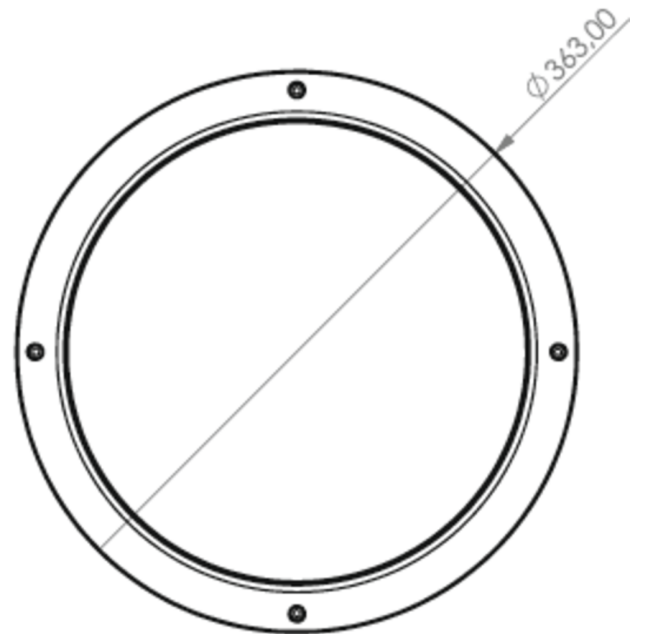

TEKNISK TEGNING

QCW