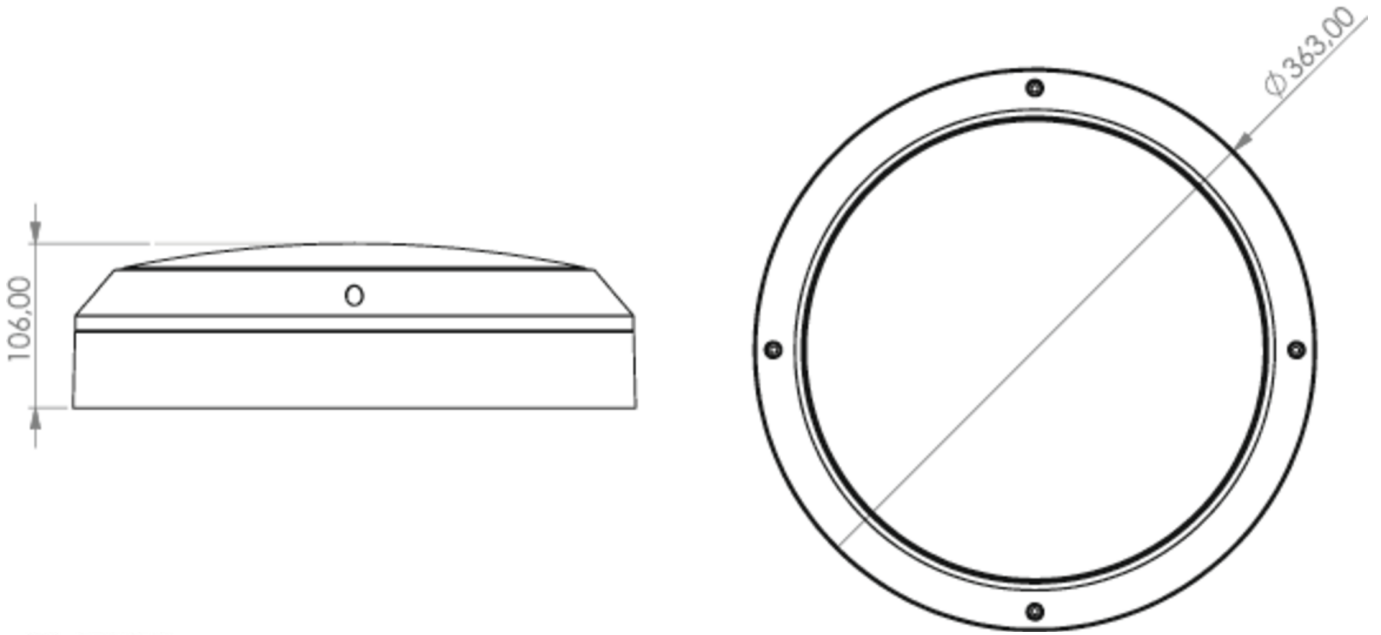

DESSIN TECHNIQUE

QCW

QCW