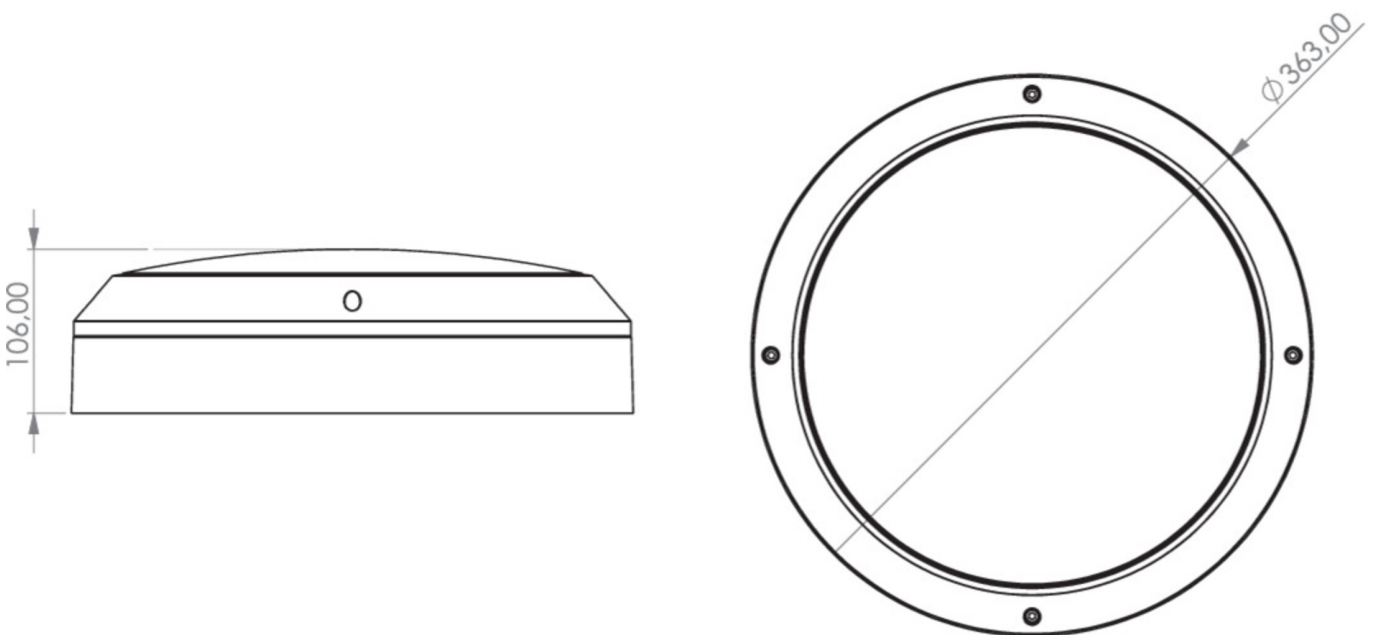

Fra: 17.07.2024 - Det tas forbehold om tekniske endringer og feil.