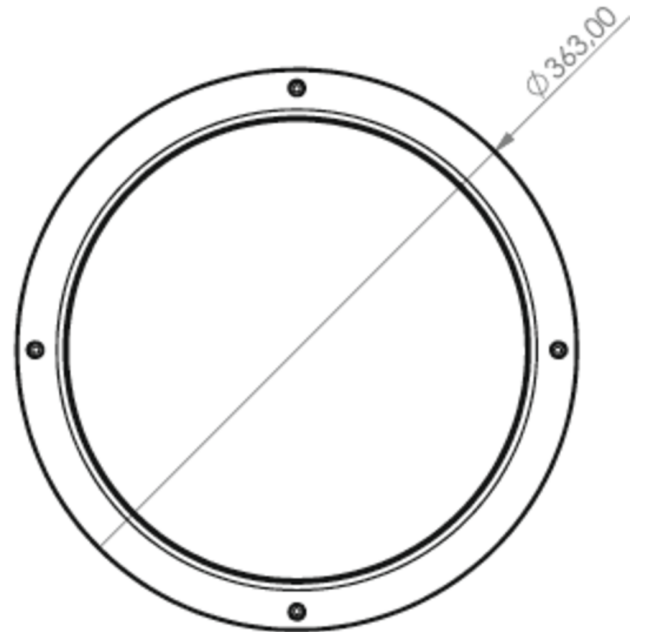

TEKNISK TEGNING

QCW