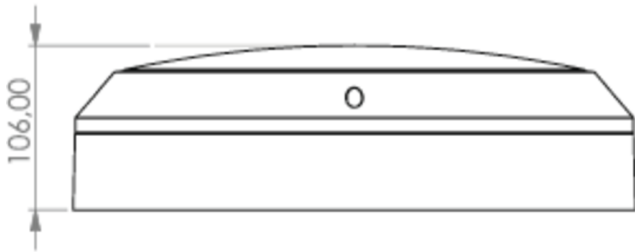

TEKNISK TEGNING

QCW