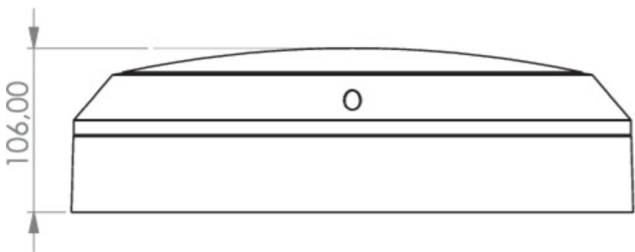

TEKNISK TEGNING

QCW

QCW