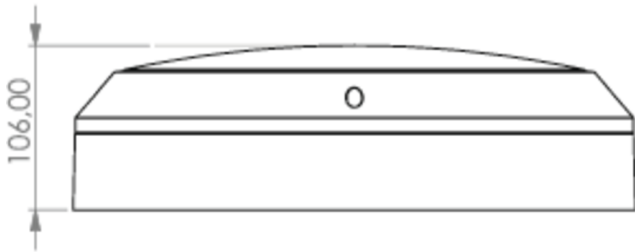

DESSIN TECHNIQUE

QCW