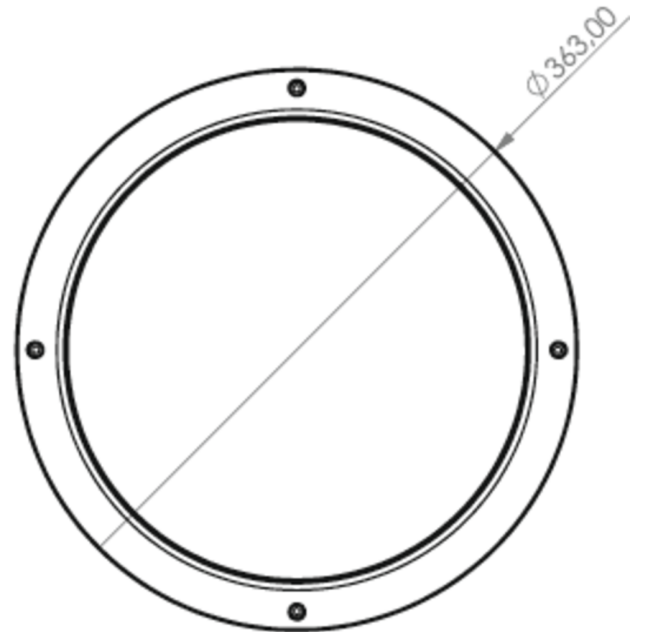

DESSIN TECHNIQUE

QCW