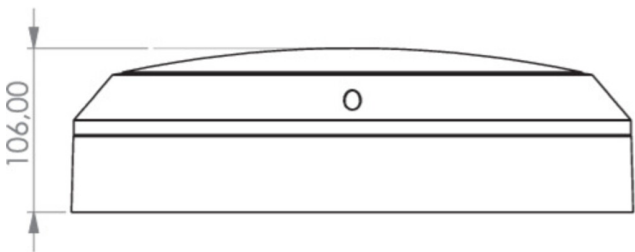

DESSIN TECHNIQUE

QCW

QCW