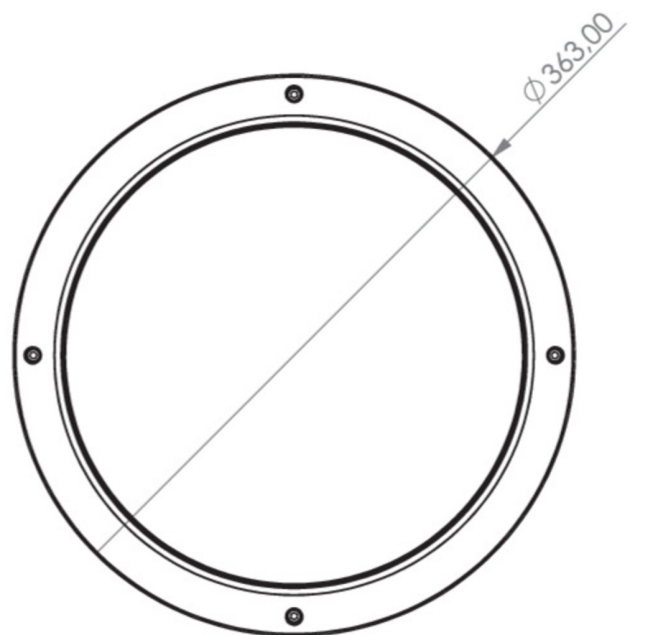

DESSIN TECHNIQUE

QCW

QCW