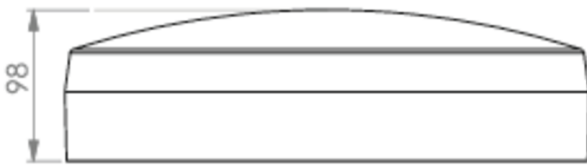

TEKNISK TEGNING

QBW