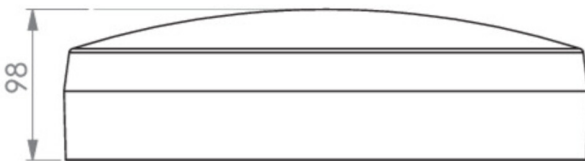

DESSIN TECHNIQUE

QBW

QBW