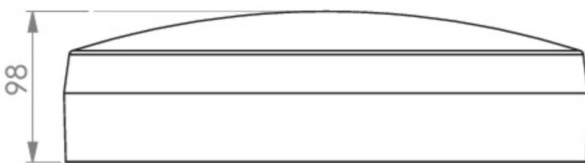

QBW

Fra: 23.08.2024 - Det tas forbehold om tekniske endringer og feil.