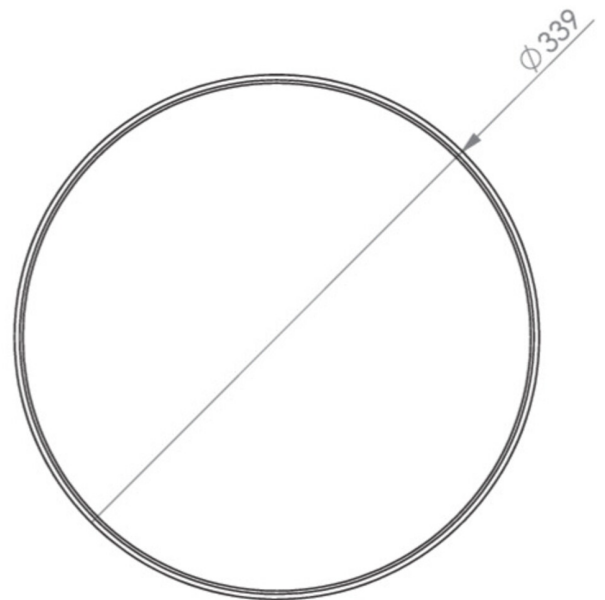

I tidløst design, egnet for innendørs bruk. Nødlis-LED-en kan foldes ut uten verktøy under montering, for eksempel for å belyse rømnings- og redningsveier optimalt ved montering på vegg. Hovedbelysningen kobles uavhengig av nødbelysningen via bevegelsesdetektoren, som ikke er synlig fra utsiden.

diameter	339 mm
Vekt	1.63
Vekt inkludert emballasje	1.85
Lysstrømnettverk	1800 lm
Lysstrøm nødsituasjon	470 lm
Tolltariffnummer	94056180
EAN	4262483020937

TEKNISK TEGNING

QBW

QBW

Fra: 23.08.2024 - Det tas forbehold om tekniske endringer og feil.