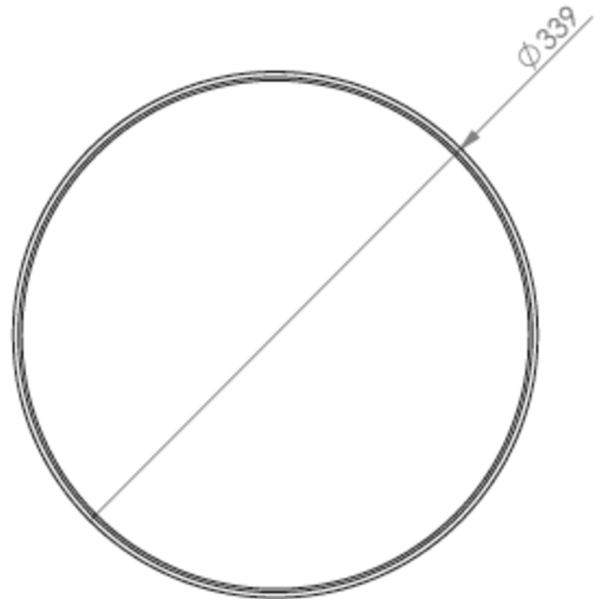

TEKNISK TEGNING

QBW