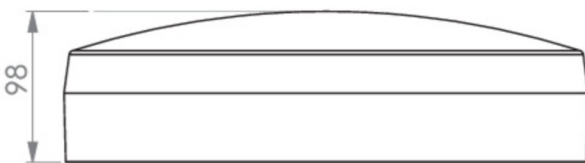

QBW

Au: 23.08.2024 - Sous réserve de modifications techniques et d'erreurs.