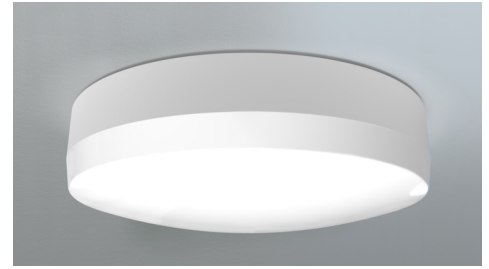

Art.-Nr: QBW421WL-BM
Generelt lys, Sikkerhetslys Enkelt batteri
Universell, Trådløs profesjonell, 1 time, , IP44, plast, hvit

Mer informasjon

TEKNISKE DATA

Type armatur	Generelt lys, Sikkerhetslys
Monteringstype	Universell
piktogram	Nei
Lyspærer	LED
Koffertmateriale	plast
Farge på huset	hvit
IP-beskyttelse)	IP44
Slagstyrke (IK)	6
Sertifisering	WEEE, CE
beskyttelses klasse	2
omsorg	Enkelt batteri
overvåkning	Wireless Professional
Brotid	1 time
Batteri	LFP3212.K-SET-2AKKU
Driftsmodus	Standby kobling / permanent kobling
Inngangsspenning AC	230 V
Inngangsfrekvens	50 Hz
Maks effekt.	20 W
Ytelse DS	17,5 W
Ytelse BS	0,9 W
Omgivelsestemperatur DS	-5 °C - 40 °C
Omgivelsestemperatur BS	-5 °C - 40 °C
Høyde	98 mm

diameter	339 mm
Vekt	1.62
Vekt inkludert emballasje	1.84
Tverrsnitt for tilkobling	2.5 mm ²
Koblingsinngang	Ja
Blokkering av nødlys	Ja
Batteritilkobling	Støpsel
Dimmefunksjon	Ja
Lysstrømnettverk	1800 lm
Lysstrøm nødsituasjon	470 lm
Tolltariffnummer	94056180
EAN	4260766552625