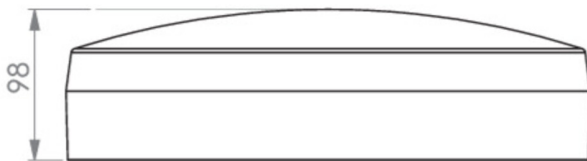

TEKNISK TEGNING

QBW

QBW