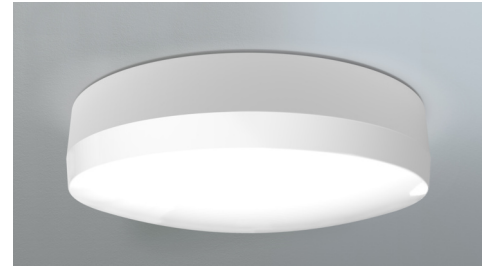

Art.-Nr: QBW421WL-BM
Luminaire général, Luminaires de sécurité Batterie autonome
Universel, Professionnel sans fil (WL), 1 h, , IP44, Matière
plastique, blanc

Luminaire rond en plastique pour l'éclairage général et l'éclairage des voies d'évacuation et de secours selon les normes DIN EN 60598-1, DIN EN 60598-2-22 et DIN EN 1838.

Dans un design intemporel, convient pour une utilisation en intérieur. La LED de secours peut être dépliée sans outil lors du montage pour éclairer de manière optimale les issues de secours et les voies d'évacuation, par exemple en cas de montage mural.

Commande et surveillance centralisées sans fil pour les grandes installations comptant jusqu'à 50 000 luminaires avec Wireless Professional.

Plus d'informations

www.rp-group.com/fr/item/QBW421WL-BM

DONNÉES TECHNIQUES

Type de luminaire	Luminaire général, Luminaires de sécurité
Type d'installation	Universel
Pictogramme	non
Ampoules	LED
Matériel du bôitier	Matière plastique
Couleur du bôitier	blanc
Type de protection (IP)	IP44
Résistance aux impacts (IK)	6
Certification	WEEE, CE
Classe de protection	2
Alimentation	Batterie autonome
Surveillance	Wireless Professional (WL)
Temps d'autonomie	1 h
Batterie	LiFePO4 6,4 V/1,2 Ah
Mode de fonctionnement	Mode veille / mode continu
Tension d'entréeAC	230 V
Fréquence d'entrée	50 Hz