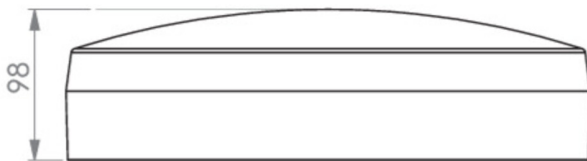

TECHNISCHE ZEICHNUNG

QBW

QBW