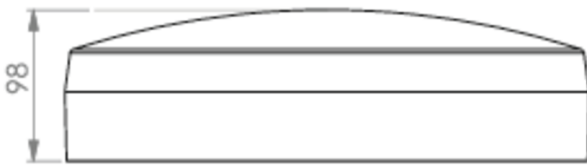

TECHNISCHE ZEICHNUNG

QBW