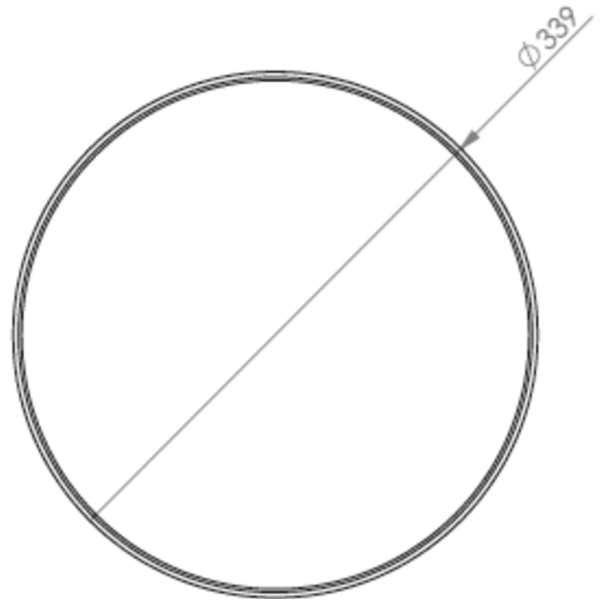

TECHNISCHE ZEICHNUNG

QBW