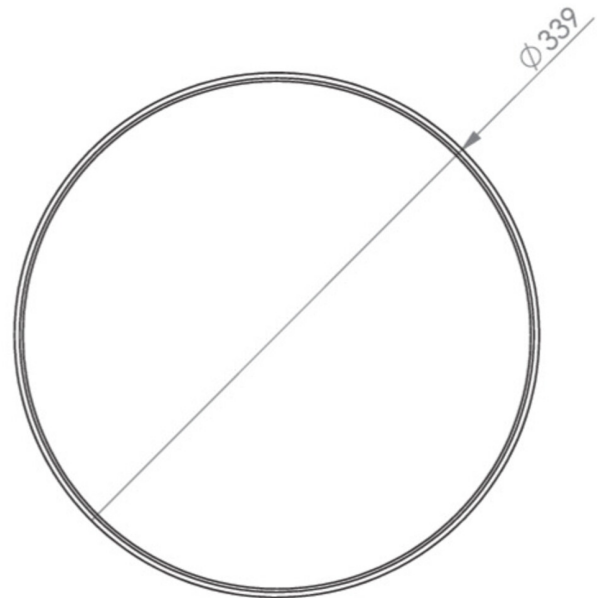

I tidløst design, egnet for innendørs bruk. Nødlys-LED-en kan foldes ut uten verktøy under montering, for eksempel for å belyse rømnings- og redningsveier optimalt ved montering på vegg. Hovedbelysningen kobles uavhengig av nødbelysningen via bevegelsesdetektoren, som ikke er synlig fra utsiden.

diameter	339 mm
Vekt	1.62
Vekt inkludert emballasje	1.84
Lysstrømnettverk	1800 lm
Lysstrøm nødsituasjon	470 lm
Tolltariffnummer	94056180
EAN	4262483020920

TEKNISK TEGNING

QBW

QBW

Fra: 29.10.2024 - Det tas forbehold om tekniske endringer og feil.