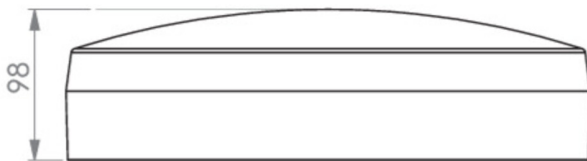

diameter	339 mm
Vekt	1.62
Vekt inkludert emballasje	1.84
Lysstrømnettverk	1800 lm
Lysstrøm nødsituasjon	470 lm
Tolltariffnummer	94056180
EAN	4262483020920

TEKNISK TEGNING

QBW

QBW

Fra: 29.10.2024 - Det tas forbehold om tekniske endringer og feil.