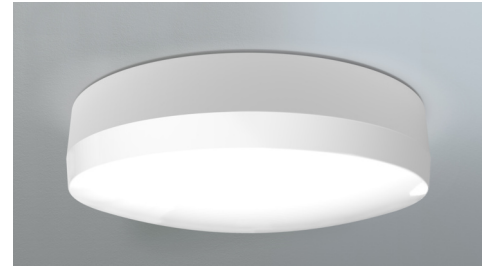

Art.-Nr: QBW029ML-BM
Generelt lys, Sikkerhetslys Sentraliserte
strømforsyningssystemer
Universell, ML, CPS, , IP44, plast, hvit

Mer informasjon

TEKNISKE DATA

Type armatur	Generelt lys, Sikkerhetslys
Monteringstype	Universell
piktogram	Nei
Lyspærer	LED
Koffertmateriale	plast
Farge på huset	hvit
IP-beskyttelse)	IP44
Slagstyrke (IK)	6
Sertifisering	WEEE, CE
beskyttelses klasse	2
omsorg	Sentraliserte strømforsyningssystemer
overvåkning	ML
Brotid	CPS
Driftsmodus	Individuell lysveksling
Inngangsspenning AC	230 V
Inngangsfrekvens	50/60 Hz
Inngangsspenning DC	216 V
Maks effekt.	19,5 W
Ytelse DS	17,5 W
Ytelse BS	1,6 W
Omgivelsestemperatur DS	-5 °C - 40 °C
Omgivelsestemperatur BS	-5 °C - 40 °C
Høyde	98 mm

diameter	339 mm
Vekt	1.47
Vekt inkludert emballasje	1.69
Tverrsnitt for tilkobling	2.5 mm ²
Koblingsinngang	Ja
Blokkering av nødlys	Nei
Batteritilkobling	Nei
Dimmefunksjon	Ja
Lysstrømnettverk	1800 lm
Lysstrøm nødsituasjon	470 lm
Tolltariffnummer	94056180
EAN	4260682146205