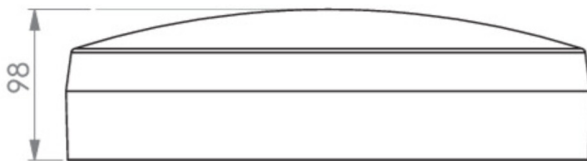

DESSIN TECHNIQUE

QBW

QBW