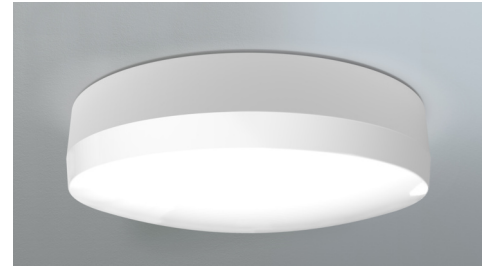

Art.-Nr: QBW023SC
Generelt lys, Sikkerhetslys Enkelt batteri
Universell, Selvkontroll (SC), 3 timer, , IP44, plast, hvit

Rundt LED-generelt lampe i plast, som et kombinert sikkerhetslampe i tidløst design.

I tillegg til generell belysning inkluderer den en integrert sikkerhetslampefunksjon. Nødlis-LED-en kan foldes ut uten verktøy under montering, for eksempel for å belyse rømnings- og redningsveier optimalt ved montering på vegg.

Automatisk overvåking av sikkerhetslampen med SelfControl.

Mer informasjon

www.rp-group.com/nb_NO/item/QBW023SC

TEKNISKE DATA

Type armatur	Generelt lys, Sikkerhetslys
Monteringstype	Universell
piktogram	Nei
Lyspærer	LED
Koffertmateriale	plast
Farge på huset	hvit
IP-beskyttelse)	IP44
Slagstyrke (IK)	6
Sertifisering	WEEE, CE
beskyttelses klasse	2
omsorg	Enkelt batteri
overvåkning	SelfControl (SC)
Brotid	3 timer
Batteri	NIMH 4,8 V/2,0 Ah
Driftsmodus	Standby kobling / permanent kobling
Inngangsspenning AC	230 V
Inngangsfrekvens	50/60 Hz
Maks effekt.	19 W
Ytelse DS	17 W
Ytelse BS	0,35 W