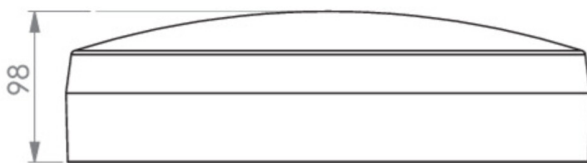

TEKNISK TEGNING

QBW

QBW