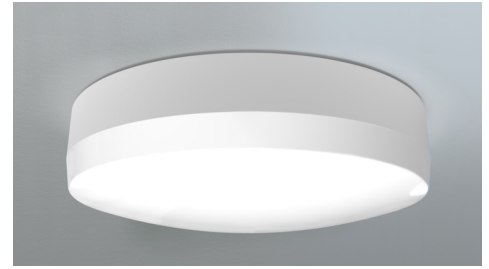

Art.-Nr: QBW009ML
Generelt lys, Sikkerhetslys Sentraliserte
strømforsyningssystemer
Universell, ML, CPS, , IP44, plast, hvit

Mer informasjon

TEKNISKE DATA

Type armatur	Generelt lys, Sikkerhetslys
Monteringstype	Universell
piktogram	Nei
Lyspærer	LED
Koffertmateriale	plast
Farge på huset	hvit
IP-beskyttelse)	IP44
Slagstyrke (IK)	6
Sertifisering	WEEE, CE
beskyttelses klasse	2
omsorg	Sentraliserte strømforsyningssystemer
overvåkning	ML
Brotid	CPS
Driftsmodus	Kontinuerlig veksling
Inngangsspenning AC	230 V
Inngangsfrekvens	50 Hz
Inngangsspenning DC	216 V
Maks effekt.	19 W
Ytelse DS	17 W
Ytelse BS	1,5 W
Omgivelsestemperatur DS	-5 °C - 40 °C
Omgivelsestemperatur BS	-5 °C - 40 °C
Høyde	98 mm