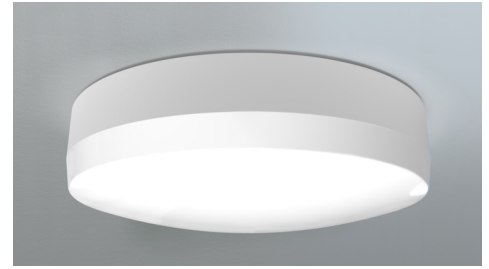

Art.-Nr: QBW009ML-BM
Generelt lys, Sikkerhetslys Sentraliserte
strømforsyningssystemer
Universell, ML, CPS, , IP44, plast, hvit

Mer informasjon

TEKNISKE DATA

Type armatur	Generelt lys, Sikkerhetslys
Monteringstype	Universell
piktogram	Nei
Lyspærer	LED
Koffertmateriale	plast
Farge på huset	hvit
IP-beskyttelse)	IP44
Slagstyrke (IK)	6
Sertifisering	WEEE, CE
beskyttelses klasse	2
omsorg	Sentraliserte strømforsyningssystemer
overvåkning	ML
Brotid	CPS
Driftsmodus	Kontinuerlig veksling
Inngangsspenning AC	230 V
Inngangsfrekvens	50 Hz
Inngangsspenning DC	216 V
Maks effekt.	19,5 W
Ytelse DS	17,5 W
Ytelse BS	2 W
Omgivelsestemperatur DS	-5 °C - 40 °C
Omgivelsestemperatur BS	-5 °C - 40 °C
Høyde	98 mm