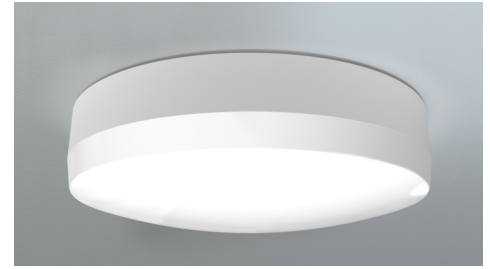

**Art.-Nr: QBW009ML-BM**  
**Luminaire général, Luminaires de sécurité systèmes**  
**d'alimentation électrique centralisée**  
**Universel, Alimentation électrique centrale (ML), CPS, , IP44,**  
**Matière plastique, blanc**

Luminaire rond en plastique pour l'éclairage général et l'éclairage des voies d'évacuation et de secours selon les normes DIN EN 60598-1, DIN EN 60598-2-22 et DIN EN 1838.

Dans un design intemporel, convient pour une utilisation en intérieur. La LED de secours peut être dépliée sans outil lors du montage pour éclairer de manière optimale les issues de secours et les voies d'évacuation, par exemple en cas de montage mural.