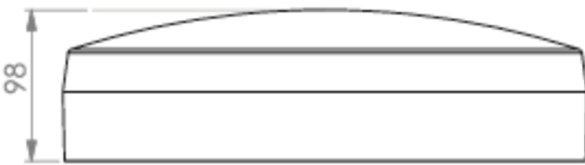

TEKNISK TEGNING

QBW