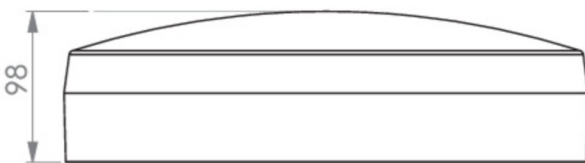

QBW

Fra: 17.07.2024 - Det tas forbehold om tekniske endringer og feil.