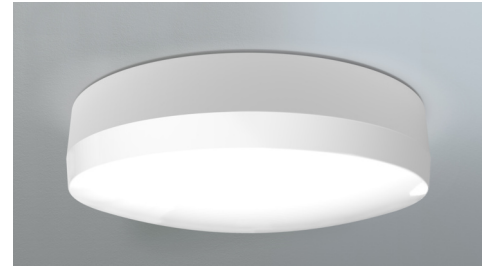

Art.-Nr: QBW009
Generelt lys, Sikkerhetslys Sentraliserte strømforsyningssystemer
Universell, CPS, CPS, , IP44, plast, hvit

Mer informasjon

TEKNISKE DATA

Type armatur	Generelt lys, Sikkerhetslys
Monteringstype	Universell
piktogram	Nei
Lyspærer	LED
Koffertmateriale	plast
Farge på huset	hvit
IP-beskyttelse)	IP44
Slagstyrke (IK)	6
Sertifisering	WEEE, CE
beskyttelses klasse	2
omsorg	Sentraliserte strømforsyningssystemer
overvåkning	CPS
Brotid	CPS
Driftsmodus	Kontinuerlig veksling
Inngangsspenning AC	230 V
Inngangsfrekvens	50 Hz
Inngangsspenning DC	216 V
Maks effekt.	17 W
Ytelse DS	17 W
Omgivelsestemperatur DS	-5 °C - 40 °C
Omgivelsestemperatur BS	-5 °C - 40 °C
Høyde	98 mm
diameter	339 mm