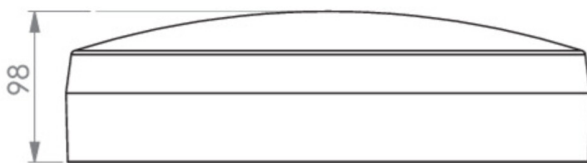

QBW

Fra: 17.07.2024 - Det tas forbehold om tekniske endringer og feil.