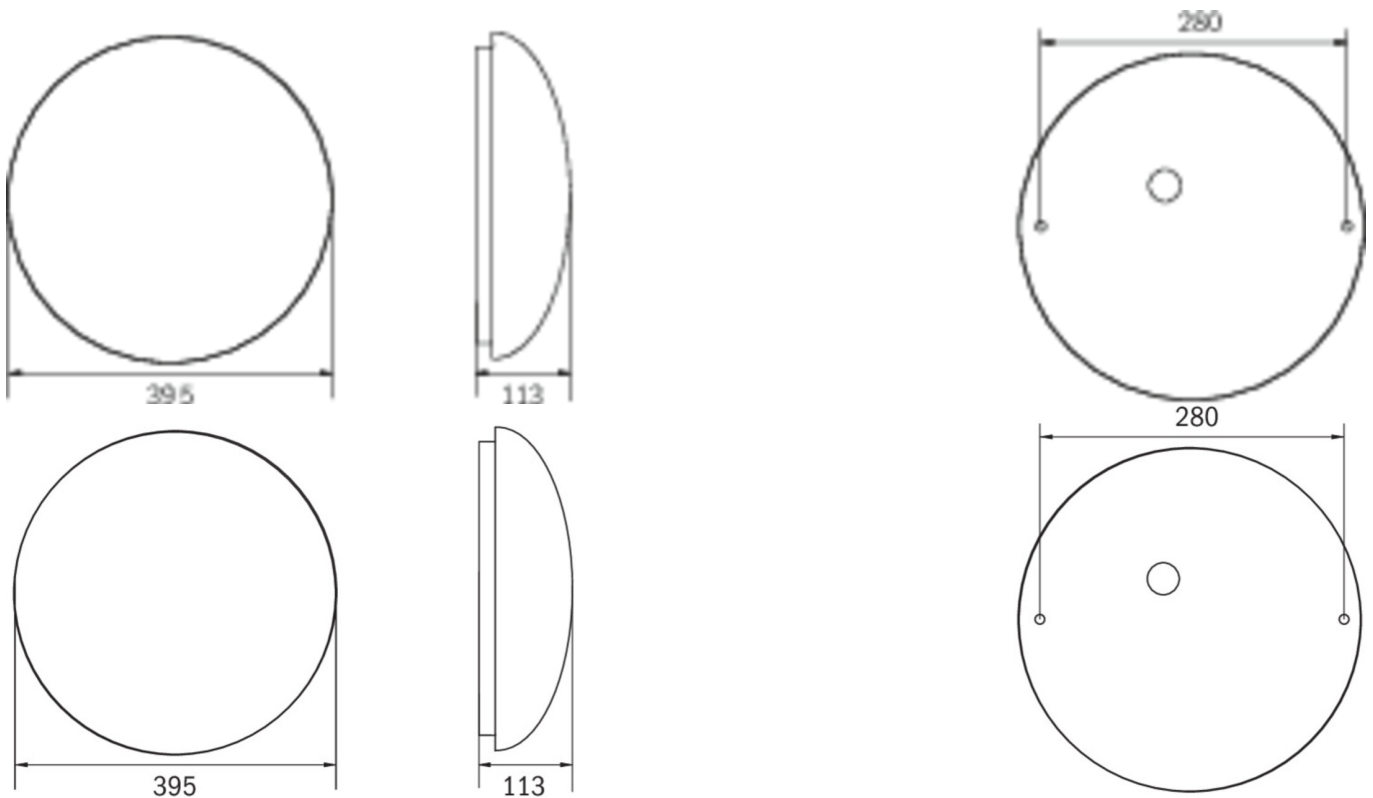

Omgivelsestemperatur DS	-20 °C to 30 °C
Omgivelsestemperatur BS	-20 °C to 40 °C
Høyde	113 mm
diameter	395 mm
Vekt	0.7
Vekt inkludert emballasje	1.02
Tverrsnitt for tilkobling	2.5 mm²
Koblingsinngang	Nei
Blokkering av nødlys	Nei
Batteritilkobling	Nei
Dimmefunksjon	Ja
Lysstrømnettverk	240 lm
Lysstrøm nødsituasjon	240 lm
Tolltariffnummer	94056180
EAN	4262483023624

TEKNISK TEGNING

Fra: 22.01.2025 - Det tas forbehold om tekniske endringer og feil.