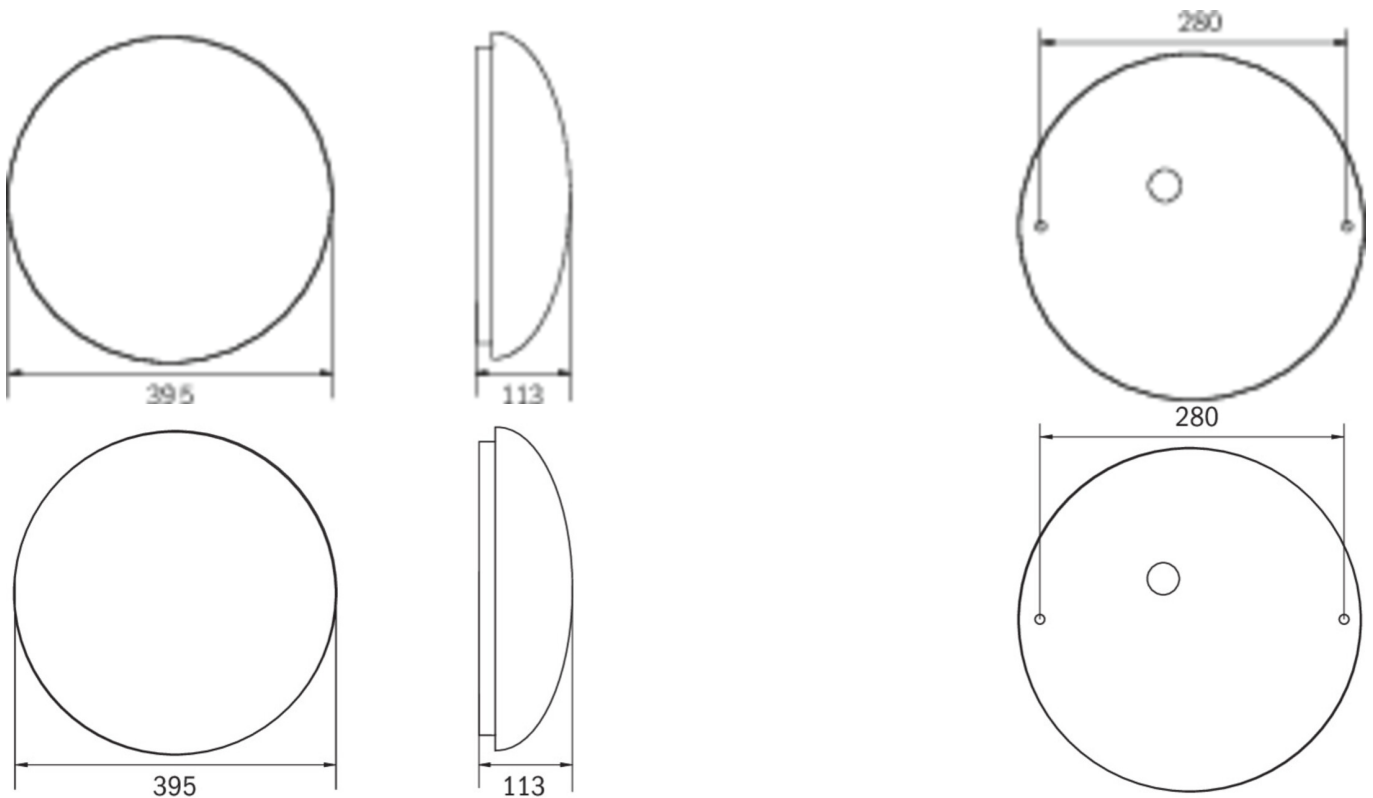

Umgebungstemperatur DS	-20 °C bis 30 °C
Umgebungstemperatur BS	-20 °C bis 40 °C
Höhe	113 mm
Durchmesser	395 mm
Gewicht	0.7
Gewicht inkl. Verpackung	1.02
Anschlussquerschnitt	2.5 mm²
Schalteingang	Nein
Notlichtblockierung	Nein
Batterieanschluss	Nein
Dimmfunktion	Ja
Lichtstrom Netz	240 lm
Lichtstrom Not	240 lm
Zolltarifnummer	94056180
EAN	4262483023624

TECHNISCHE ZEICHNUNG

Stand: 20.01.2025 - Technische Änderungen und Irrtümer vorbehalten.