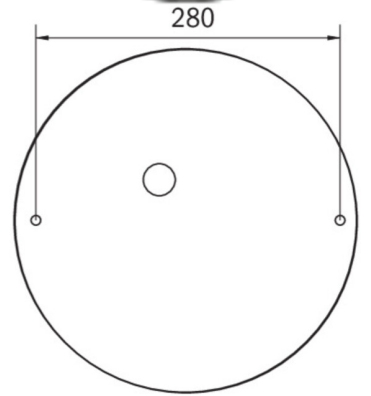

TEKNISK TEGNING

Fra: 21.01.2025 - Det tas forbehold om tekniske endringer og feil.