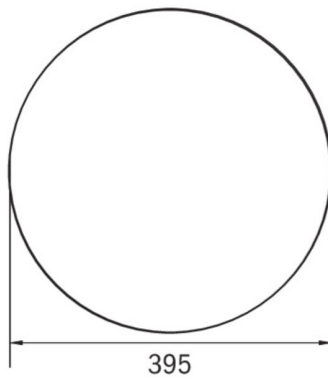

TEKNISK TEGNING

Fra: 22.01.2025 - Det tas forbehold om tekniske endringer og feil.