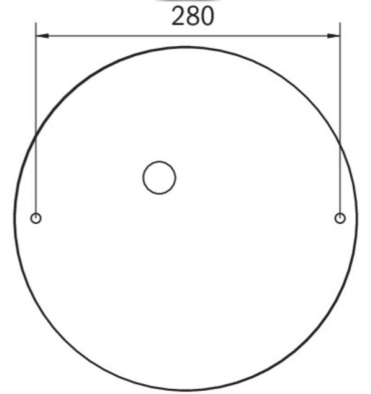

TEKNISK TEGNING

Fra: 22.01.2025 - Det tas forbehold om tekniske endringer og feil.