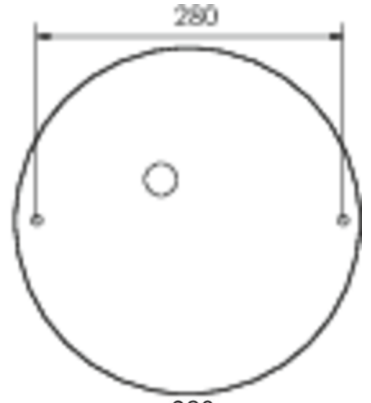

TEKNISK TEGNING

Fra: 22.01.2025 - Det tas forbehold om tekniske endringer og feil.