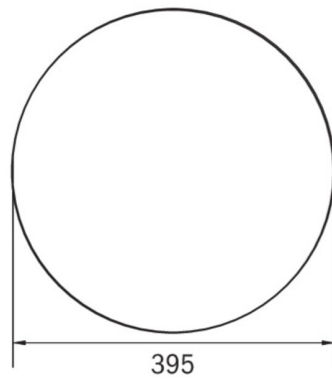

TEKNISK TEGNING

Fra: 22.01.2025 - Det tas forbehold om tekniske endringer og feil.