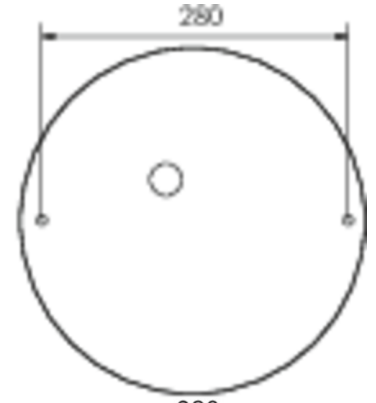

TEKNISK TEGNING

Fra: 22.01.2025 - Det tas forbehold om tekniske endringer og feil.