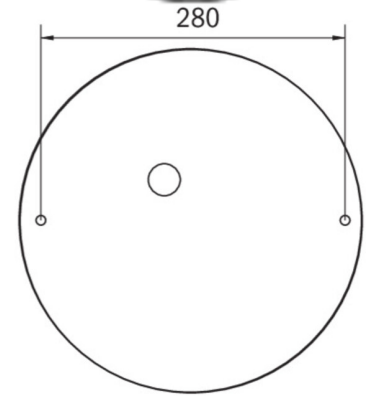

TEKNISK TEGNING

Fra: 22.01.2025 - Det tas forbehold om tekniske endringer og feil.