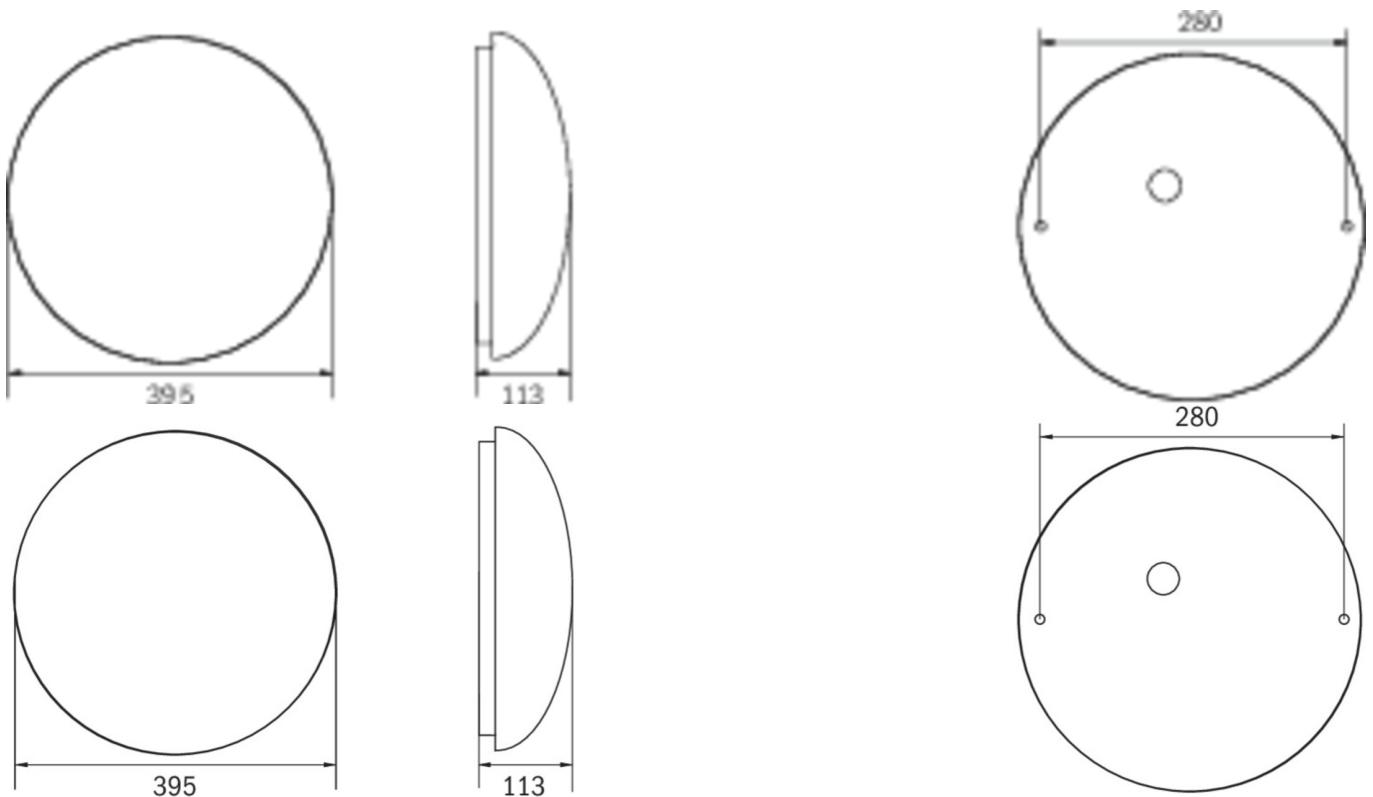

Durchmesser	395 mm
Gewicht	0.78
Gewicht inkl. Verpackung	1.1
Anschlussquerschnitt	2.5 mm²
Schalteingang	Ja
Notlichtblockierung	Nein
Batterieanschluss	Stecker
Dimmfunktion	Ja
Lichtstrom Netz	2300 lm
Lichtstrom Not	125 lm
Zolltarifnummer	94056180
Ursprungsland	DEUTSCHLAND
EAN	4260766550591

TECHNISCHE ZEICHNUNG

Stand: 29.06.2024 - Technische Änderungen und Irrtümer vorbehalten.