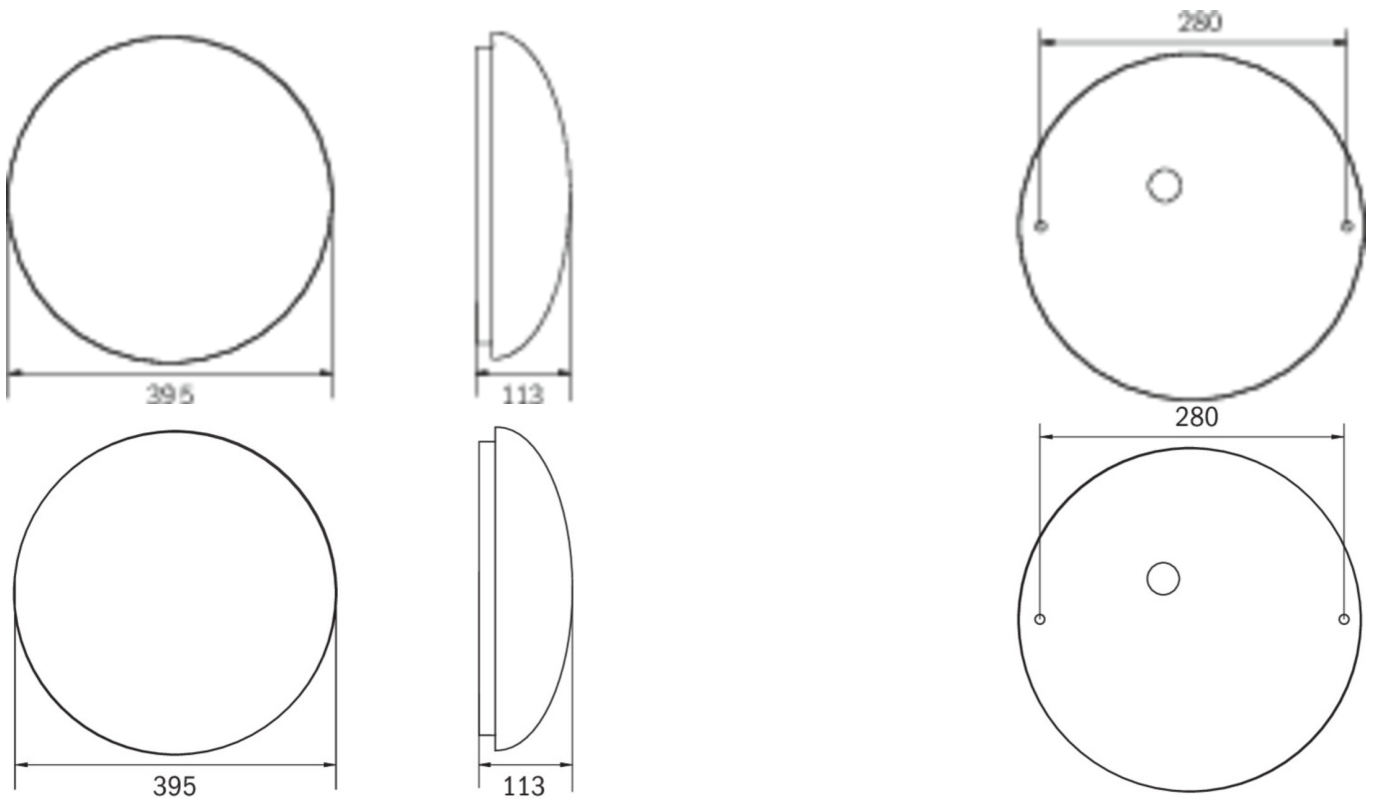

Durchmesser	395 mm
Gewicht	0.78
Gewicht inkl. Verpackung	1.1
Anschlussquerschnitt	2.5 mm²
Schalteingang	Ja
Notlichtblockierung	Nein
Batterieanschluss	Stecker
Dimmfunktion	Ja
Lichtstrom Netz	2300 lm
Lichtstrom Not	125 lm
Zolltarifnummer	94056180
Ursprungsland	DEUTSCHLAND
EAN	4260682159977

TECHNISCHE ZEICHNUNG

Stand: 29.06.2024 - Technische Änderungen und Irrtümer vorbehalten.