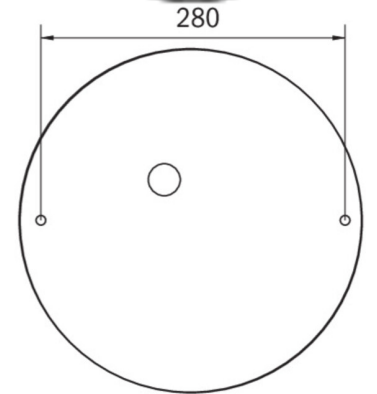

TEKNISK TEGNING

Fra: 21.01.2025 - Det tas forbehold om tekniske endringer og feil.