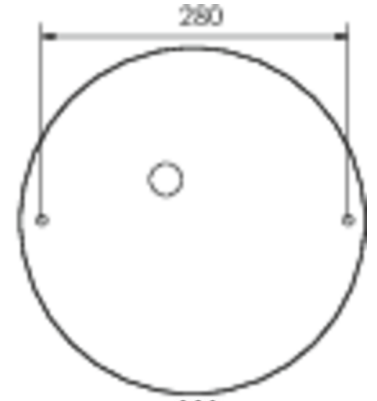

TEKNISK TEGNING

Fra: 21.01.2025 - Det tas forbehold om tekniske endringer og feil.