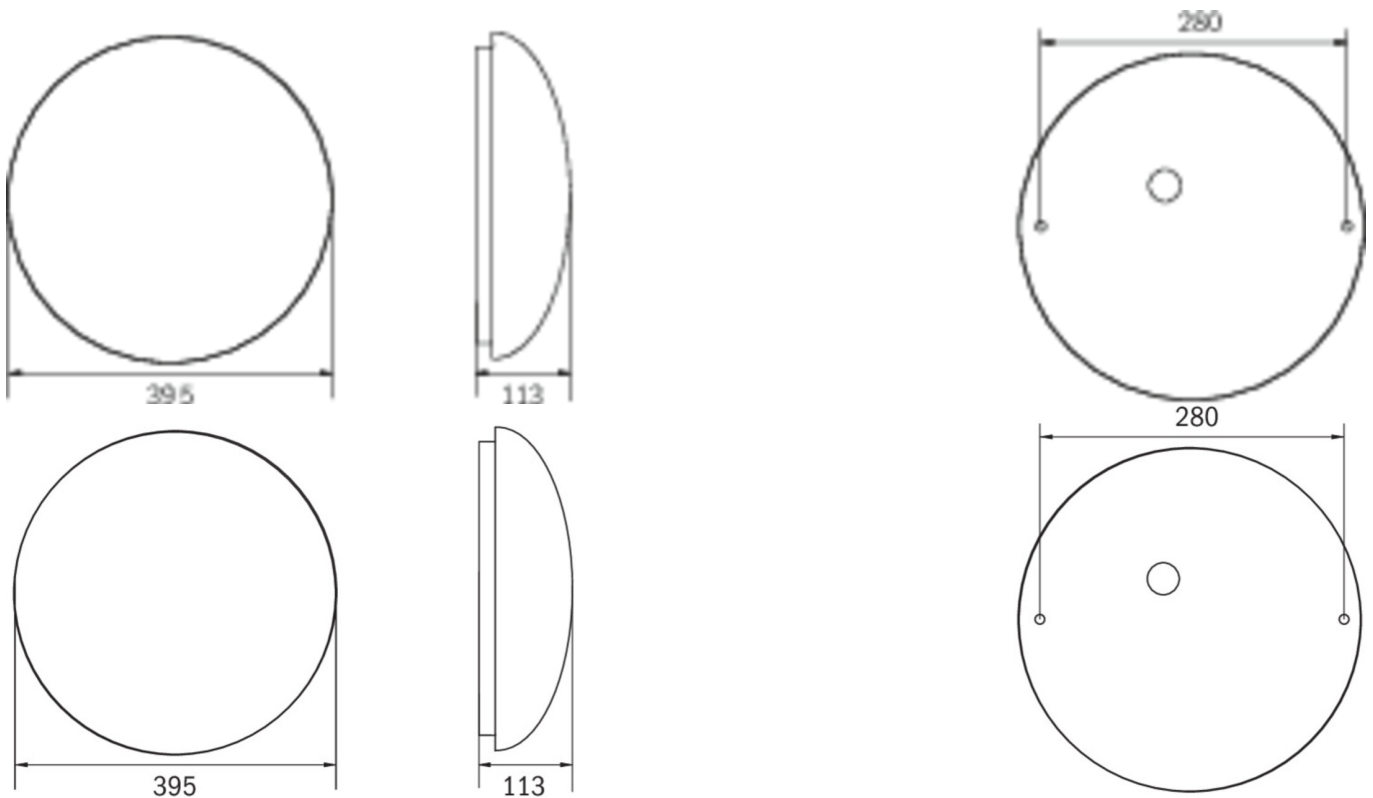

Puissance BS	0,4 W
Température ambiante DS	-5 °C - 30 °C
Température ambiante BS	-5 °C - 35 °C
Hauteur	113 mm
Dimensions	395 mm
Poids	0.78
Poids, emballage inclus	1.1
Section de raccordement	2.5 mm²
Entrée de commutation	Oui
Blocage de l'éclairage de secours	non
Connexion de la batterie	Fiche
Fonction de variation	Oui
Flux lumineux réseau	2300 lm
Flux lumineux secours	125 lm
EAN	4262483024232

DESSIN TECHNIQUE

Au: 05.11.2024 - Sous réserve de modifications techniques et d'erreurs.