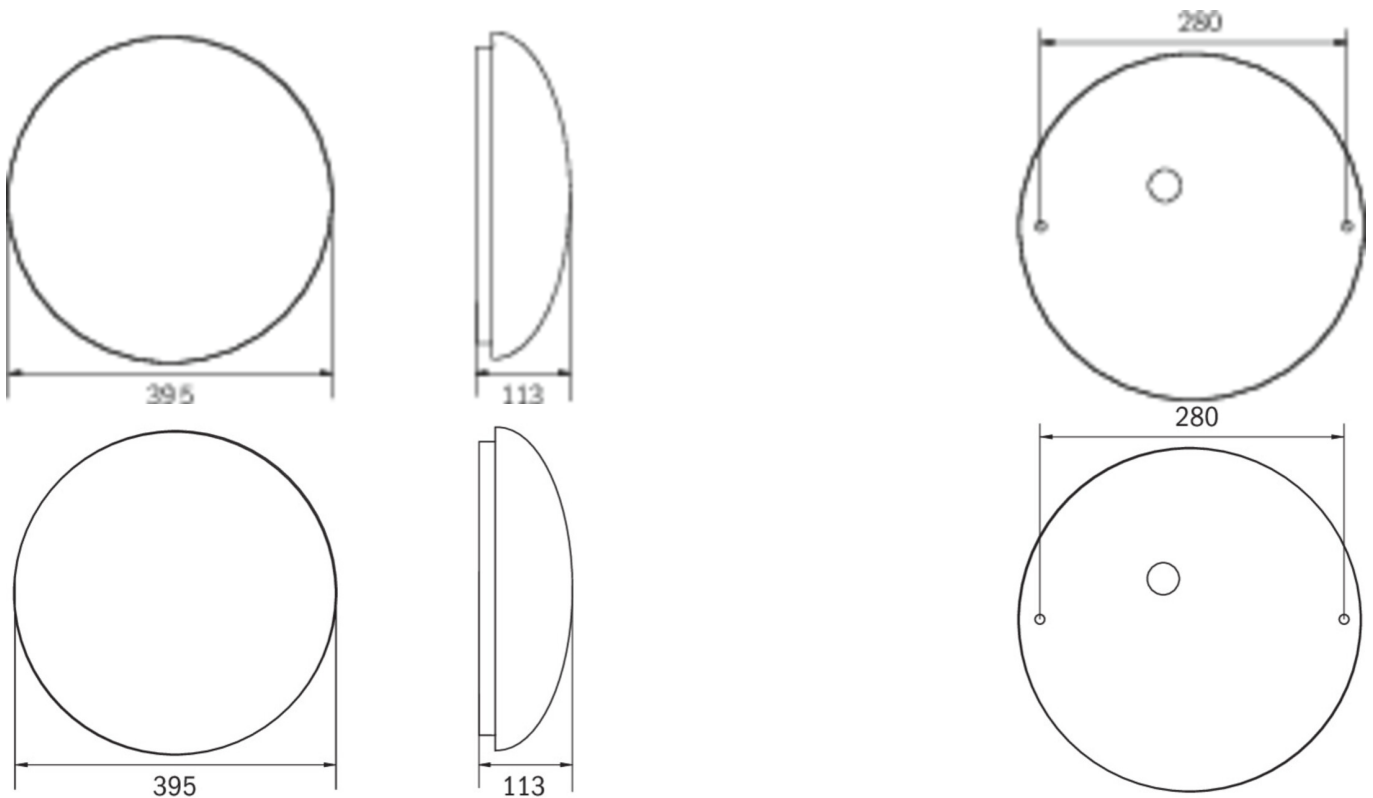

Leistung BS	0,4 W
Umgebungstemperatur DS	-5 °C - 30 °C
Umgebungstemperatur BS	-5 °C - 35 °C
Höhe	113 mm
Durchmesser	395 mm
Gewicht	0.78
Gewicht inkl. Verpackung	1.1
Anschlussquerschnitt	2.5 mm²
Schalteingang	Ja
Notlichtblockierung	Nein
Batterieanschluss	Stecker
Dimmfunktion	Ja
Lichtstrom Netz	2300 lm
Lichtstrom Not	125 lm
EAN	4262483024232

TECHNISCHE ZEICHNUNG

Stand: 05.11.2024 - Technische Änderungen und Irrtümer vorbehalten.