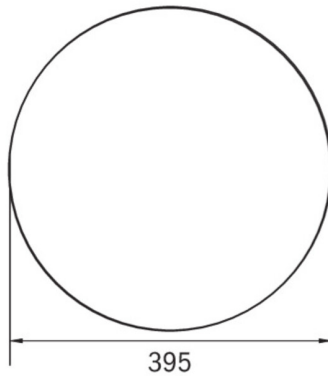

TEKNISK TEGNING

Fra: 22.01.2025 - Det tas forbehold om tekniske endringer og feil.