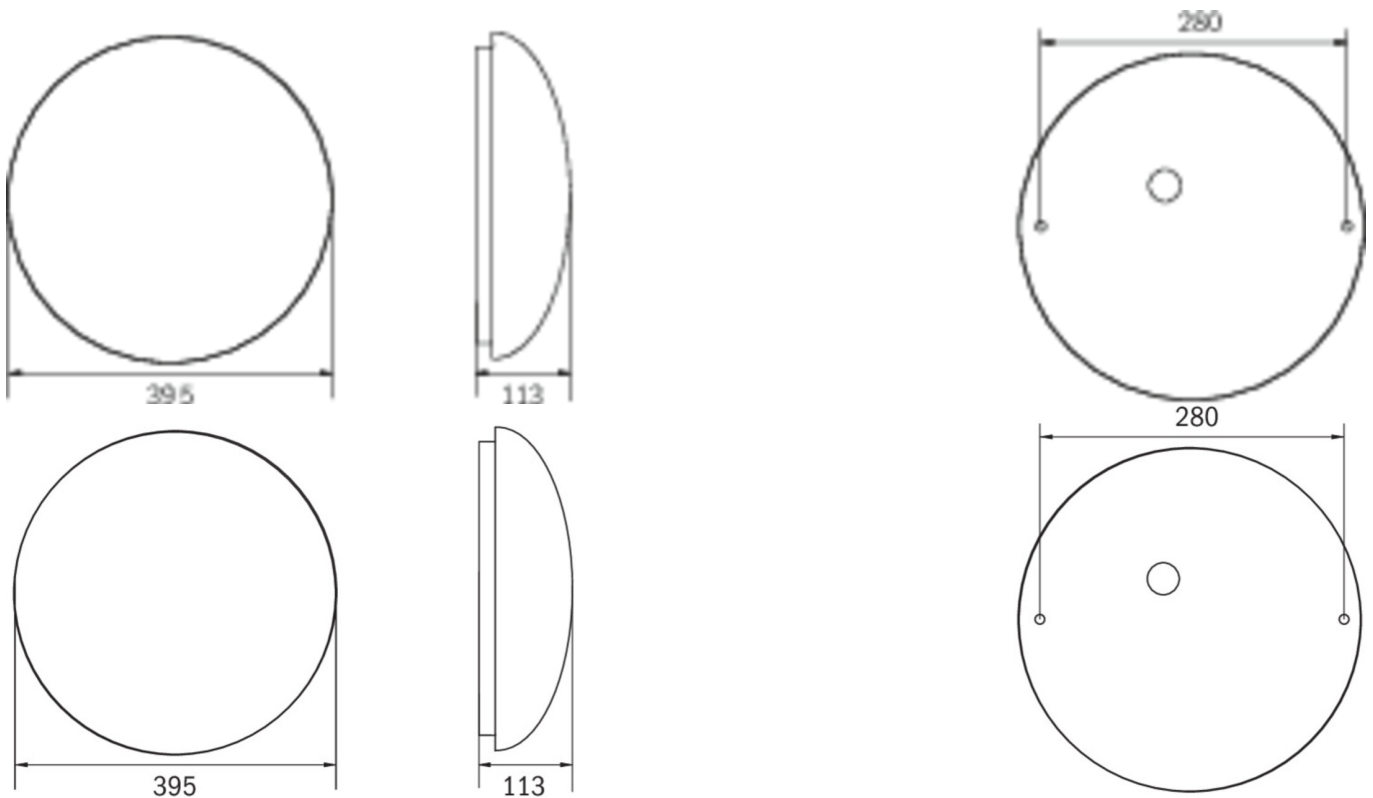

Puissance BS	0,4 W
Température ambiante DS	-5 °C - 30 °C
Température ambiante BS	-5 °C - 35 °C
Hauteur	113 mm
Dimensions	395 mm
Poids	0.78
Poids, emballage inclus	1.1
Section de raccordement	2.5 mm²
Entrée de commutation	Oui
Blocage de l'éclairage de secours	non
Connexion de la batterie	Fiche
Fonction de variation	Oui
Flux lumineux réseau	2300 lm
Flux lumineux secours	125 lm
EAN	4262483024270

DESSIN TECHNIQUE

Au: 04.11.2024 - Sous réserve de modifications techniques et d'erreurs.