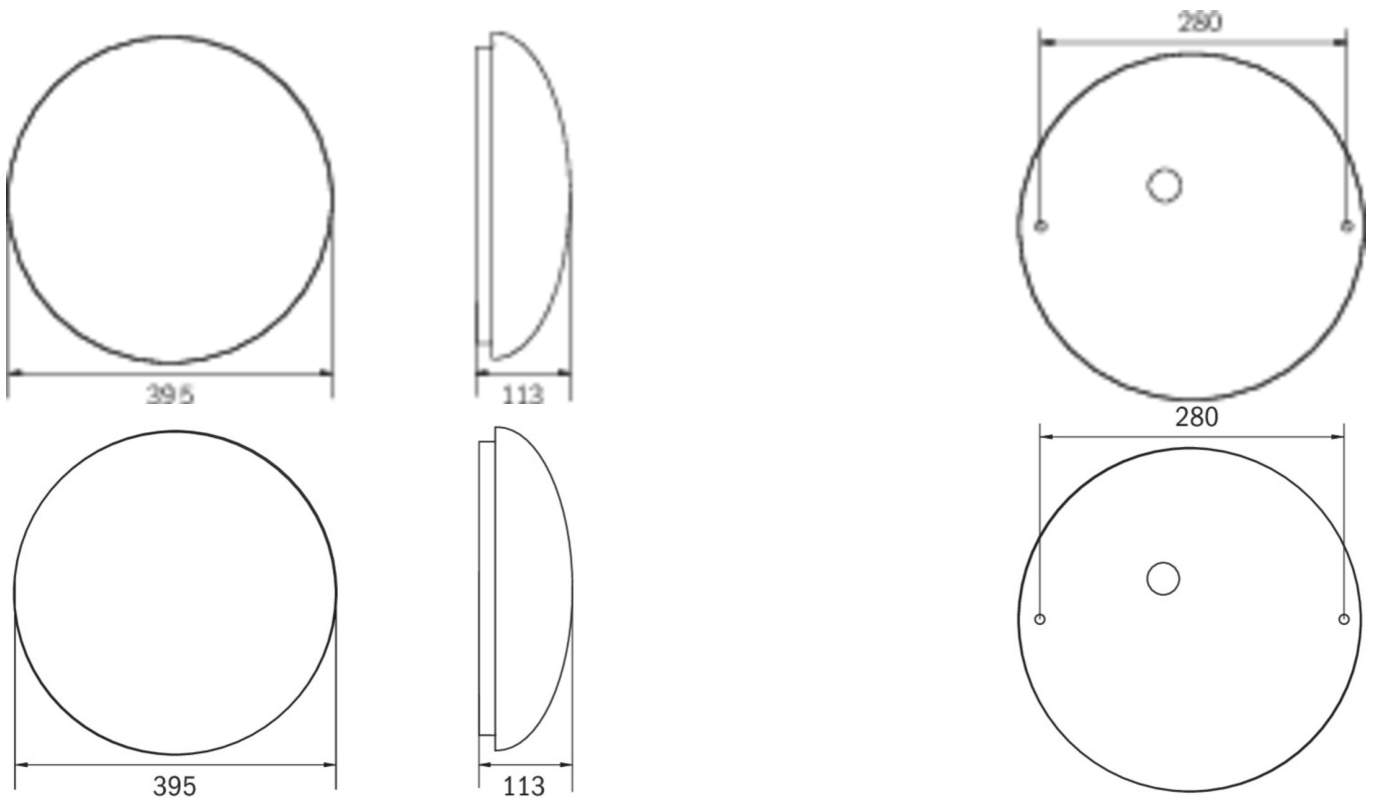

Leistung BS	0,4 W
Umgebungstemperatur DS	-5 °C - 30 °C
Umgebungstemperatur BS	-5 °C - 35 °C
Höhe	113 mm
Durchmesser	395 mm
Gewicht	0.78
Gewicht inkl. Verpackung	1.1
Anschlussquerschnitt	2.5 mm²
Schalteingang	Ja
Notlichtblockierung	Nein
Batterieanschluss	Stecker
Dimmfunktion	Ja
Lichtstrom Netz	2300 lm
Lichtstrom Not	125 lm
EAN	4262483024270

TECHNISCHE ZEICHNUNG

Stand: 04.11.2024 - Technische Änderungen und Irrtümer vorbehalten.