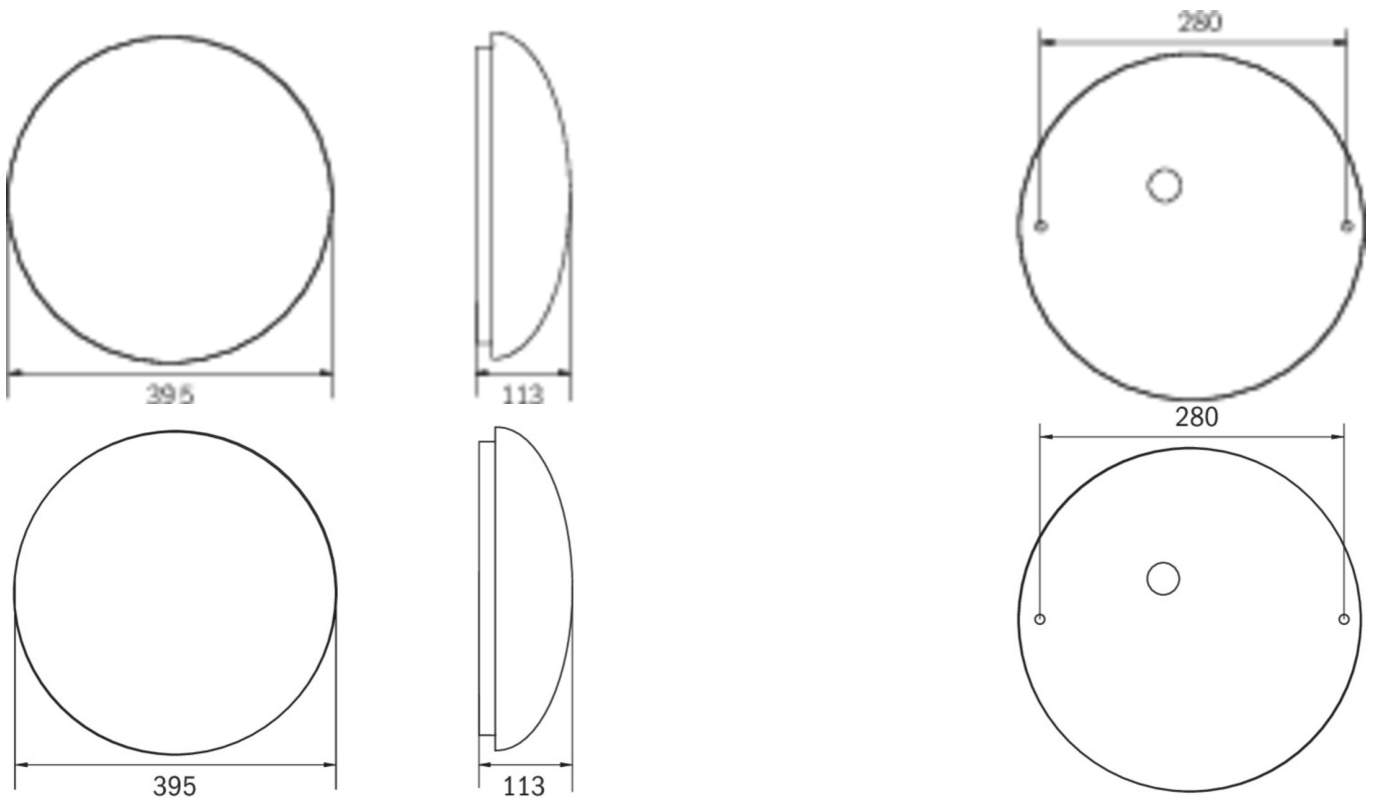

Leistung BS	0,4 W
Umgebungstemperatur DS	-5 °C - 30 °C
Umgebungstemperatur BS	-5 °C - 35 °C
Höhe	113 mm
Durchmesser	395 mm
Gewicht	0.78
Gewicht inkl. Verpackung	1.1
Anschlussquerschnitt	2.5 mm²
Schalteingang	Ja
Notlichtblockierung	Nein
Batterieanschluss	Stecker
Dimmfunktion	Ja
Lichtstrom Netz	2300 lm
Lichtstrom Not	125 lm
EAN	4262483024263

TECHNISCHE ZEICHNUNG

Stand: 04.11.2024 - Technische Änderungen und Irrtümer vorbehalten.